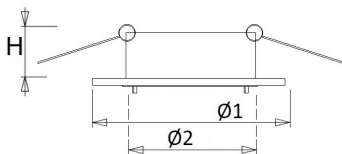

Inclusief lamphouder (GX5.3 exclusief trekontlasting of GU10 inclusief trekontlasting) en schroefsluiting .

Exclusief lamp, kroonsteen en transformator.

Buitenmaat: Ø 78 mm

Plafondsparing: Ø 54-74 mm

Inbouwhoogte: 70 mm

Lamp QR-CBC51: max. 50 Watt

Kleuren Wit, zwart en mat inox

Norton armaturen zijn verkrijgbaar via de elektrotechnische en verlichtingsgroothandel.

Ø1	Ø2	Hoogte	Inbouwhoogte
78	54 - 74	24	70

Toepassingsgebieden

- kantoorgebouw
- zorg
- scholen
- retail
- horeca
- entertainment
- woning(bouw)

Technische specificaties

Artikelklasse	Spots
Serie	ELK-R IP44
Soort verlichtingsarmatuur	Spot
Geschikt voor opbouwmontage	Nee
Geschikt voor inbouwmontage	Ja
Geschikt voor plafondmontage	Ja
Geschikt voor pendelophanging	Nee
Geschikt voor truss montage	Nee
Geschikt voor voetstuk-/vloermontage	Nee
Geschikt voor stroomrailmontage	Nee
Geschikt voor klemmontage	Nee
Geschikt voor laagspannings-kabelsysteem	Nee
Verstelbaarheid	Niet verstelbaar
Lamptype	Laagvolt halogeenlamp
Met lichtbron	Nee
Geschikt voor aantal lichtbronnen	1
Geschikt voor lampvermogen (W)	50 tot 50
Lamphouder	GU5,3
Geschikt voor wandmontage	Nee
Hoogte/diepte (mm)	24
Buitendiameter (mm)	78
Inbouwhoogte/diepte (mm)	70
Plaatdikte min (mm)	5
Plaatdikte max (mm)	25
Beschermingsgraad (IP)	IP44
Beschermingsgraad (IP), gemonteerd	IP44
Slagvastheid	IK02
Beschermingsklasse volgens IEC 61140	III
Materiaal behuizing	Aluminium
Oppervlaktebescherming	Gelakt
Kleur behuizing	Zwart
Materiaal afdekking	Glas transparant
Oppervlak geborsteld	Nee
Lichtverdeler	Overig
Lichtverdeling	Symmetrisch
Afdekking armatuur met thermisch isolatiemateriaal mogelijk	Nee
Geschikt voor beeldschermwerkplaats volgens EN 12464-1	Nee
Voorschakelapparaat inbegrepen	Nee