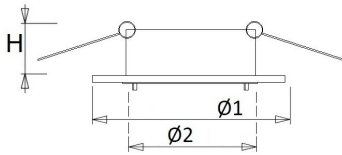

Toepassingsgebieden

- kantoorgebouw
- zorg
- scholen
- retail
- horeca
- entertainment
- woning(bouw)

Technische specificaties

Artikelklasse	Spots
Serie	ELK-R IP44
Soort verlichtingsarmatuur	Spot
Geschikt voor opbouwmontage	Nee
Geschikt voor inbouwmontage	Ja
Geschikt voor plafondmontage	Ja
Geschikt voor pendelophanging	Nee
Geschikt voor truss montage	Nee
Geschikt voor voetstuk-/vloermontage	Nee
Geschikt voor stroomrailmontage	Nee
Geschikt voor klemmontage	Nee
Geschikt voor laagspannings-kabelsysteem	Nee
Verstelbaarheid	Niet verstelbaar
Lamptype	Laagvolt halogeenlamp
Met lichtbron	Nee
Geschikt voor aantal lichtbronnen	1
Geschikt voor lampvermogen (W)	50 tot 50
Lamphouder	GU5,3
Geschikt voor wandmontage	Nee
Hoogte/diepte (mm)	24
Buitendiameter (mm)	78
Inbouwhoogte/diepte (mm)	70
Plaatdikte min (mm)	5
Plaatdikte max (mm)	25
Beschermingsgraad (IP)	IP44
Beschermingsgraad (IP), gemonteerd	IP44
Slagvastheid	IK02
Beschermingsklasse volgens IEC 61140	III
Materiaal behuizing	Aluminium
Oppervlaktebescherming	Gelakt
Kleur behuizing	Zwart
Materiaal afdekking	Glas transparant
Oppervlak geborsteld	Nee
Lichtverdeler	Overig
Lichtverdeling	Symmetrisch
Afdekking armatuur met thermisch isolatiemateriaal mogelijk	Nee
Geschikt voor beeldschermwerkplaats volgens EN 12464-1	Nee
Voorschakelapparaat inbegrepen	Nee