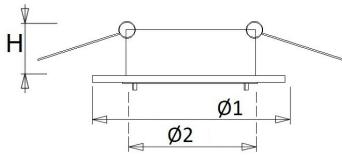

Exclusief lamp, kroonsteen en transformator.

Buitenmaat: Ø 78 mm

Plafondsparing: Ø 54-74 mm

Inbouwhoogte: 70 mm

Lamp QR-CBC51: max. 50 Watt

**Kleuren** Wit, zwart en mat inox

Norton armaturen zijn verkrijgbaar via de elektrotechnische en verlichtingsgroothandel.

| Ø1 | Ø2      | Hoogte | Inbouwhoogte |
|----|---------|--------|--------------|
| 78 | 54 - 74 | 24     | 70           |