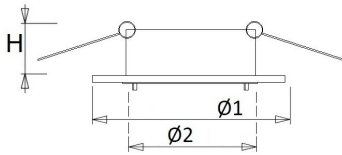

Toepassingsgebieden

- kantoorgebouw
- zorg
- scholen
- retail
- horeca
- entertainment
- woning(bouw)

Technische specificaties

Artikelklasse	Spots
Serie	ELK-R IP44
Soort verlichtingsarmatuur	Spot
Geschikt voor opbouwmontage	Nee
Geschikt voor inbouwmontage	Ja
Geschikt voor plafondmontage	Ja
Geschikt voor pendelophanging	Nee
Geschikt voor truss montage	Nee
Geschikt voor voetstuk-/vloermontage	Nee
Geschikt voor stroomrailmontage	Nee
Geschikt voor klemmontage	Nee
Geschikt voor laagspannings-kabelsysteem	Nee
Verstelbaarheid	Niet verstelbaar
Lamptype	Hoogvolt halogeenlamp
Met lichtbron	Nee
Geschikt voor aantal lichtbronnen	1
Geschikt voor lampvermogen (W)	50 tot 50
Lamphouder	GU10
Geschikt voor wandmontage	Nee
Hoogte/diepte (mm)	24
Buitendiameter (mm)	78
Inbouwhoogte/diepte (mm)	70
Plaatdikte min (mm)	5
Plaatdikte max (mm)	25
Beschermingsgraad (IP)	IP44
Beschermingsgraad (IP), gemonteerd	IP44
Slagvastheid	IK02
Beschermingsklasse volgens IEC 61140	II
Materiaal behuizing	Aluminium
Oppervlaktebescherming	Gelakt
Kleur behuizing	Wit
Materiaal afdekking	Glas transparant
Oppervlak geborsteld	Nee
Lichtverdeler	Overig
Lichtverdeling	Symmetrisch
Afdekking armatuur met thermisch isolatiemateriaal mogelijk	Nee
Geschikt voor beeldschermwerkplaats volgens EN 12464-1	Nee
Voorschakelapparaat inbegrepen	Nee