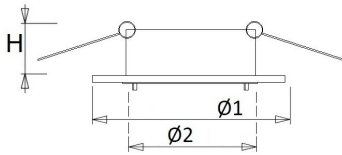

Exclusief lamp, kroonsteen en transformator.

Buitenmaat: Ø 78 mm

Plafondsparing: Ø 54-74 mm

Inbouwhoogte: 70 mm

Lamp QR-CBC51: max. 50 Watt

**Kleuren** Wit, zwart en mat inox

Norton armaturen zijn verkrijgbaar via de elektrotechnische en verlichtingsgroothandel.

Ø1	Ø2	Hoogte	Inbouwhoogte
78	54 - 74	24	70

### Technische specificaties

Artikelklasse	Spots
Serie	ELK-R IP44
Soort verlichtingsarmatuur	Spot
Geschikt voor opbouwmontage	Nee
Geschikt voor inbouwmontage	Ja
Geschikt voor plafondmontage	Ja
Geschikt voor pendelophanging	Nee
Geschikt voor truss montage	Nee
Geschikt voor voetstuk-/vloermontage	Nee
Geschikt voor stroomrailmontage	Nee
Geschikt voor klemmontage	Nee
Geschikt voor laagspannings-kabelsysteem	Nee
Verstelbaarheid	Niet verstelbaar
Lamptype	Hoogvolt halogeenlamp
Met lichtbron	Nee
Geschikt voor aantal lichtbronnen	1
Geschikt voor lampvermogen (W)	50 tot 50
Lamphouder	GU10
Geschikt voor wandmontage	Nee
Hoogte/diepte (mm)	24
Buitendiameter (mm)	78
Inbouwhoogte/diepte (mm)	70
Plaatdikte min (mm)	5
Plaatdikte max (mm)	25
Beschermingsgraad (IP)	IP44
Beschermingsgraad (IP), gemonteerd	IP44
Slagvastheid	IK02
Beschermingsklasse volgens IEC 61140	II
Materiaal behuizing	Aluminium
Oppervlaktebescherming	Onbehandeld
Kleur behuizing	Nikkel
Materiaal afdekking	Glas transparant
Oppervlak geborsteld	Ja
Lichtverdeler	Overig
Lichtverdeling	Symmetrisch
Afdekking armatuur met thermisch isolatiemateriaal mogelijk	Nee
Geschikt voor beeldschermwerkplaats volgens EN 12464-1	Nee
Voorschakelapparaat inbegrepen	Nee