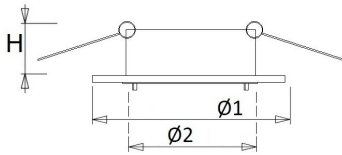

Toepassingsgebieden

- kantoorgebouw
- zorg
- scholen
- retail
- horeca
- entertainment
- woning(bouw)

Technische specificaties

Artikelklasse	Spots
Serie	ELK-R IP44
Soort verlichtingsarmatuur	Spot
Geschikt voor opbouwmontage	Nee
Geschikt voor inbouwmontage	Ja
Geschikt voor plafondmontage	Ja
Geschikt voor pendelophanging	Nee
Geschikt voor truss montage	Nee
Geschikt voor voetstuk-/vloermontage	Nee
Geschikt voor stroomrailmontage	Nee
Geschikt voor klemmontage	Nee
Geschikt voor laagspannings-kabelsysteem	Nee
Verstelbaarheid	Niet verstelbaar
Lamptype	Hoogvolt halogeenlamp
Met lichtbron	Nee
Geschikt voor aantal lichtbronnen	1
Geschikt voor lampvermogen (W)	50 tot 50
Lamphouder	GU10
Geschikt voor wandmontage	Nee
Hoogte/diepte (mm)	24
Buitendiameter (mm)	78
Inbouwhoogte/diepte (mm)	70
Plaatdikte min (mm)	5
Plaatdikte max (mm)	25
Beschermingsgraad (IP)	IP44
Beschermingsgraad (IP), gemonteerd	IP44
Slagvastheid	IK02
Beschermingsklasse volgens IEC 61140	II
Materiaal behuizing	Aluminium
Oppervlaktebescherming	Onbehandeld
Kleur behuizing	Nikkel
Materiaal afdekking	Glas transparant
Oppervlak geborsteld	Ja
Lichtverdeler	Overig
Lichtverdeling	Symmetrisch
Afdekking armatuur met thermisch isolatiemateriaal mogelijk	Nee
Geschikt voor beeldschermwerkplaats volgens EN 12464-1	Nee
Voorschakelapparaat inbegrepen	Nee