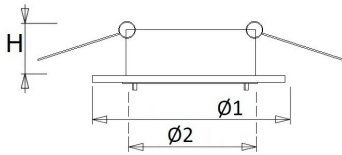

Exclusief lamp, kroonsteen en transformator.

Buitenmaat: Ø 78 mm

Plafondsparing: Ø 54-74 mm

Inbouwhoogte: 70 mm

Lamp QR-CBC51: max. 50 Watt

**Kleuren** Wit, zwart en mat inox

Norton armaturen zijn verkrijgbaar via de elektrotechnische en verlichtingsgroothandel.

Ø1	Ø2	Hoogte	Inbouwhoogte
78	54 - 74	24	70

### Technische specificaties

Artikelklasse	Spots
Serie	ELK-R IP44
Soort verlichtingsarmatuur	Spot
Geschikt voor opbouwmontage	Nee
Geschikt voor inbouwmontage	Ja
Geschikt voor plafondmontage	Ja
Geschikt voor pendelophanging	Nee
Geschikt voor truss montage	Nee
Geschikt voor voetstuk-/vloermontage	Nee
Geschikt voor stroomrailmontage	Nee
Geschikt voor klemmontage	Nee
Geschikt voor laagspannings-kabelsysteem	Nee
Verstelbaarheid	Niet verstelbaar
Lamptype	Hoogvolt halogeenlamp
Met lichtbron	Nee
Geschikt voor aantal lichtbronnen	1
Geschikt voor lampvermogen (W)	50 tot 50
Lamphouder	GU10
Geschikt voor wandmontage	Nee
Hoogte/diepte (mm)	24
Buitendiameter (mm)	78
Inbouwhoogte/diepte (mm)	70
Plaatdikte min (mm)	5
Plaatdikte max (mm)	25
Beschermingsgraad (IP)	IP44
Beschermingsgraad (IP), gemonteerd	IP44
Slagvastheid	IK02
Beschermingsklasse volgens IEC 61140	II
Materiaal behuizing	Aluminium
Oppervlaktebescherming	Gelakt
Kleur behuizing	Zwart
Materiaal afdekking	Glas transparant
Oppervlak geborsteld	Nee
Lichtverdeler	Overig
Lichtverdeling	Symmetrisch
Afdekking armatuur met thermisch isolatiemateriaal mogelijk	Nee
Geschikt voor beeldschermwerkplaats volgens EN 12464-1	Nee
Voorschakelapparaat inbegrepen	Nee