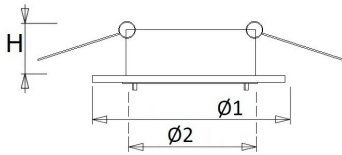

Toepassingsgebieden

- kantoorgebouw
- zorg
- scholen
- retail
- horeca
- entertainment
- woning(bouw)

Technische specificaties

Artikelklasse	Spots
Serie	ELK-R IP44
Soort verlichtingsarmatuur	Spot
Geschikt voor opbouwmontage	Nee
Geschikt voor inbouwmontage	Ja
Geschikt voor plafondmontage	Ja
Geschikt voor pendelophanging	Nee
Geschikt voor truss montage	Nee
Geschikt voor voetstuk-/vloermontage	Nee
Geschikt voor stroomrailmontage	Nee
Geschikt voor klemmontage	Nee
Geschikt voor laagspannings-kabelsysteem	Nee
Verstelbaarheid	Niet verstelbaar
Lamptype	Hoogvolt halogeenlamp
Met lichtbron	Nee
Geschikt voor aantal lichtbronnen	1
Geschikt voor lampvermogen (W)	50 tot 50
Lamphouder	GU10
Geschikt voor wandmontage	Nee
Hoogte/diepte (mm)	24
Buitendiameter (mm)	78
Inbouwhoogte/diepte (mm)	70
Plaatdikte min (mm)	5
Plaatdikte max (mm)	25
Beschermingsgraad (IP)	IP44
Beschermingsgraad (IP), gemonteerd	IP44
Slagvastheid	IK02
Beschermingsklasse volgens IEC 61140	II
Materiaal behuizing	Aluminium
Oppervlaktebescherming	Gelakt
Kleur behuizing	Zwart
Materiaal afdekking	Glas transparant
Oppervlak geborsteld	Nee
Lichtverdeler	Overig
Lichtverdeling	Symmetrisch
Afdekking armatuur met thermisch isolatiemateriaal mogelijk	Nee
Geschikt voor beeldschermwerkplaats volgens EN 12464-1	Nee
Voorschakelapparaat inbegrepen	Nee