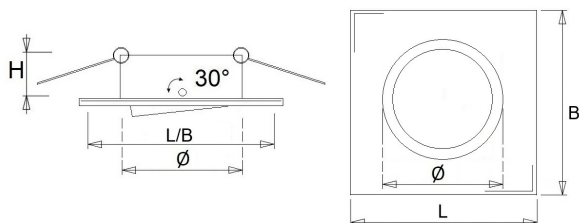

## Productinformatie

---

Armatuur uit hoogwaardig aluminium.

Vierkant huis met veerklem voor eenvoudige montage.

Kantelbaar 30°.

Inclusief lamphouder (GX5.3 exclusief trekontlasting of GU10 inclusief trekontlasting) en clipsluiting.

Exclusief lamp, kroonsteen en transformator.

Buitenmaat: 83x83 mm

Plafondsparing: Ø 67-78 mm

Inbouwhoogte: 70 mm

Lamp QR-CBC51: max. 50 Watt

**Kleuren** Wit, zwart en mat inox

Norton armaturen zijn verkrijgbaar via de elektrotechnische en verlichtingsgroothandel.

Lengte	Breedte	Ø2	Hoogte	Inbouwhoogte
83	83	67 - 78	24	70

---