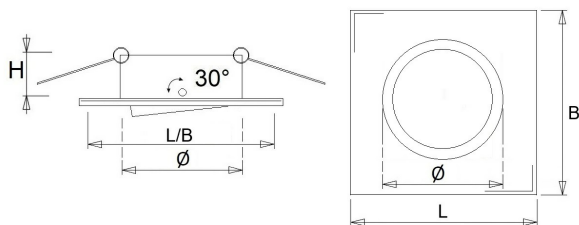

Armatuur uit hoogwaardig aluminium.

Vierkant huis met veerklem voor eenvoudige montage.

Kantelbaar 30°.

Inclusief lamphouder (GX5.3 exclusief trekontlasting of GU10 inclusief trekontlasting) en clipsluiting.

Exclusief lamp, kroonsteen en transformator.

Buitenmaat: 83x83 mm

Plafondsparing: Ø 67-78 mm

Inbouwhoogte: 70 mm

Lamp QR-CBC51: max. 50 Watt

Kleuren Wit, zwart en mat inox

Norton armaturen zijn verkrijgbaar via de elektrotechnische en verlichtingsgroothandel.

Lengte	Breedte	Ø2	Hoogte	Inbouwhoogte
83	83	67 - 78	24	70

Uitvoeringen

Artikelnummer	Omschrijving
171301	ELK-V WIT GX5.3 (6x)
171303	ELK-V MAT INOX GX5.3 (6x)
171305	ELK-V ZWART GX5.3 (6x)
171311	ELK-V WIT GU10 (6x)
171313	ELK-V MAT INOX GU10 (6x)
171315	ELK-V ZWART GU10 (6x)