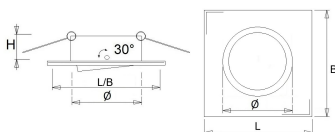

Exclusief lamp, kroonsteen en transformator.

Buitenmaat: 83x83 mm

Plafondsparing: Ø 67-78 mm

Inbouwhoogte: 70 mm

Lamp QR-CBC51: max. 50 Watt

Kleuren Wit, zwart en mat inox

Norton armaturen zijn verkrijgbaar via de elektrotechnische en verlichtingsgroothandel.

Lengte	Breedte	Ø2	Hoogte	Inbouwhoogte
83	83	67 - 78	24	70

Toepassingsgebieden

- kantoorgebouw
- zorg
- scholen
- retail
- horeca
- entertainment
- woning(bouw)

Artikelklasse	Spots
Serie	ELK-V
Soort verlichtingsarmatuur	Spot
Geschikt voor opbouwmontage	Nee
Geschikt voor inbouwmontage	Ja
Geschikt voor plafondmontage	Ja
Geschikt voor pendelophanging	Nee
Geschikt voor truss montage	Nee
Geschikt voor voetstuk-/vloermontage	Nee
Geschikt voor stroomrailmontage	Nee
Geschikt voor klemmontage	Nee
Geschikt voor laagspannings-kabelsysteem	Nee
Verstelbaarheid	Zwenkbaar
Lamptype	Laagvolt halogeenlamp
Met lichtbron	Nee
Geschikt voor aantal lichtbronnen	1
Geschikt voor lampvermogen (W)	50 tot 50
Lamphouder	GU5,3
Geschikt voor wandmontage	Nee
Lengte (mm)	83
Breedte (mm)	83
Hoogte/diepte (mm)	24
Inbouwhoogte/diepte (mm)	70
Plaatdikte min (mm)	5
Plaatdikte max (mm)	25
Beschermingsgraad (IP)	IP20
Slagvastheid	IK02
Beschermingsklasse volgens IEC 61140	III
Materiaal behuizing	Aluminium
Oppervlaktebescherming	Gelakt
Kleur behuizing	Wit
Oppervlak geborsteld	Nee
Lichtverdeler	Overig
Lichtverdeling	Symmetrisch
Afdekking armatuur met thermisch isolatiemateriaal mogelijk	Nee
Geschikt voor beeldschermwerkplaats volgens EN 12464-1	Nee
Voorschakelapparaat inbegrepen	Nee
Dimbaar DALI	Nee
Noodstroomvoorziening geïntegreerd	Nee
Met bewegingssensor	Nee
Met lichtsensor	Nee
Soort bedrading	Eindig
Elektrische aansluiting met connectorsysteem	Nee
Dimbaar 1-10 V	Nee
Geschikt voor opname van lichttechnische toebehoren	Nee
Spanningstype	AC