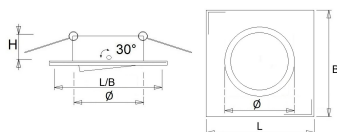

### Productinformatie

Armatuur uit hoogwaardig aluminium.

Vierkant huis met veerklem voor eenvoudige montage.

Kantelbaar 30°.

Inclusief lamphouder (GX5.3 exclusief trekcontlasting of GU10 inclusief trekcontlasting) en clipsluiting.

Exclusief lamp, kroonsteen en transformator.

Buitenmaat: 83x83 mm

Plafondsparing: Ø 67-78 mm

Inbouwhoogte: 70 mm

Lamp QR-CBC51: max. 50 Watt

**Kleuren** Wit, zwart en mat inox

Norton armaturen zijn verkrijgbaar via de elektrotechnische en verlichtingsgroothandel.

Lengte	Breedte	Ø2	Hoogte	Inbouwhoogte
83	83	67 - 78	24	70

Nom. spanning (V)	12 tot 12
Aantal polen	2
Geleiderdoorsnede (mm <sup>2</sup> )	0.5
Aansluitbare geleiderdoorsnede (mm <sup>2</sup> )	0.75 tot 2.5
Gloeidraadtest volgens IEC 60695-2-11	850 °C - 30 s
<hr/>	
Armatuur met begrensde oppervlaktetemperatuur "D-teken" volgens EN 60598-2-24	Nee
Dimbaar 0-10 V	Nee
Dimbaar DMX	Nee
Dimbaar met potentiometer (geïntegreerd)	Nee
Dimbaar LineSwitch	Nee
Dimming fabrikantspecifiek	Nee
Dimbaar netspanningsmodulatie	Nee
Dimbaar faseaansnijding	Nee
Dimming programmeerbaar	Nee
Dimbaar RF	Nee
<hr/>	
Dimbaar Sine Wave Reduction	Nee
Dimbaar Touch and Dim	Nee
Dimbaar Zigbee	Nee
Dimbaar met push-button	Nee
Geschikt voor wandmontage	Nee
Inbouwdiameter (N) (mm)	70
Inbouwdiameter (R) (mm)	67 tot 78
Netto gewicht	0.33
Beschermingsgraad achterzijde (IP)	IP20
Inbouwhoogte (mm)	70 tot 70
<hr/>	