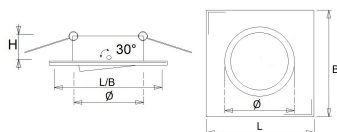

Exclusief lamp, kroonsteen en transformator.

Buitenmaat: 83x83 mm

Plafondsparing: Ø 67-78 mm

Inbouwhoogte: 70 mm

Lamp QR-CBC51: max. 50 Watt

Kleuren Wit, zwart en mat inox

Norton armaturen zijn verkrijgbaar via de elektrotechnische en verlichtingsgroothandel.

Lengte	Breedte	Ø2	Hoogte	Inbouwhoogte
83	83	67 - 78	24	70

Toepassingsgebieden

- kantoorgebouw
- zorg
- scholen
- retail
- horeca
- entertainment
- woning(bouw)

Artikelklasse	Spots
Serie	ELK-V
Soort verlichtingsarmatuur	Spot
Geschikt voor opbouwmontage	Nee
Geschikt voor inbouwmontage	Ja
Geschikt voor plafondmontage	Ja
Geschikt voor pendelophanging	Nee
Geschikt voor truss montage	Nee
Geschikt voor voetstuk-/vloermontage	Nee
Geschikt voor stroomrailmontage	Nee
Geschikt voor klemmontage	Nee
Geschikt voor laagspannings-kabelsysteem	Nee
Verstelbaarheid	Zwenkbaar
Lamptype	Laagvolt halogeenlamp
Met lichtbron	Nee
Geschikt voor aantal lichtbronnen	1
Geschikt voor lampvermogen (W)	50 tot 50
Lamphouder	GU5,3
Geschikt voor wandmontage	Nee
Lengte (mm)	83
Breedte (mm)	83
Hoogte/diepte (mm)	24
Inbouwhoogte/diepte (mm)	70
Plaatdikte min (mm)	5
Plaatdikte max (mm)	25
Beschermingsgraad (IP)	IP20
Slagvastheid	IK02
Beschermingsklasse volgens IEC 61140	III
Materiaal behuizing	Aluminium
Oppervlaktebescherming	Gelakt
Kleur behuizing	Wit
Oppervlak geborsteld	Nee
Lichtverdeler	Overig
Lichtverdeling	Symmetrisch
Afdekking armatuur met thermisch isolatiemateriaal mogelijk	Nee
Geschikt voor beeldschermwerkplaats volgens EN 12464-1	Nee
Voorschakelapparaat inbegrepen	Nee
Dimbaar DALI	Nee
Noodstroomvoorziening geïntegreerd	Nee
Met bewegingssensor	Nee
Met lichtsensor	Nee
Soort bedrading	Eindig
Elektrische aansluiting met connectorsysteem	Nee
Dimbaar 1-10 V	Nee
Geschikt voor opname van lichttechnische toebehoren	Nee
Spanningstype	AC