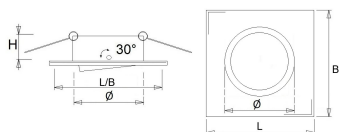

Exclusief lamp, kroonsteen en transformator.

Buitenmaat: 83x83 mm

Plafondsparing: Ø 67-78 mm

Inbouwhoogte: 70 mm

Lamp QR-CBC51: max. 50 Watt

Kleuren Wit, zwart en mat inox

Norton armaturen zijn verkrijgbaar via de elektrotechnische en verlichtingsgroothandel.

Lengte	Breedte	Ø2	Hoogte	Inbouwhoogte
83	83	67 - 78	24	70

Toepassingsgebieden

- kantoorgebouw
- zorg
- scholen
- retail
- horeca
- entertainment
- woning(bouw)

Artikelklasse	Spots
Serie	ELK-V
Soort verlichtingsarmatuur	Spot
Geschikt voor opbouwmontage	Nee
Geschikt voor inbouwmontage	Ja
Geschikt voor plafondmontage	Ja
Geschikt voor pendelophanging	Nee
Geschikt voor truss montage	Nee
Geschikt voor voetstuk-/vloermontage	Nee
Geschikt voor stroomrailmontage	Nee
Geschikt voor klemmontage	Nee
Geschikt voor laagspannings-kabelsysteem	Nee
Verstelbaarheid	Zwenkbaar
Lamptype	Laagvolt halogeenlamp
Met lichtbron	Nee
Geschikt voor aantal lichtbronnen	1
Geschikt voor lampvermogen (W)	50 tot 50
Lamphouder	GU5,3
Geschikt voor wandmontage	Nee
Lengte (mm)	83
Breedte (mm)	83
Hoogte/diepte (mm)	24
Inbouwhoogte/diepte (mm)	70
Plaatdikte min (mm)	5
Plaatdikte max (mm)	25
Beschermingsgraad (IP)	IP20
Slagvastheid	IK02
Beschermingsklasse volgens IEC 61140	III
Materiaal behuizing	Aluminium
Oppervlaktebescherming	Onbehandeld
Kleur behuizing	Nikkel
Oppervlak geborsteld	Ja
Lichtverdeler	Overig
Lichtverdeling	Symmetrisch
Afdekking armatuur met thermisch isolatiemateriaal mogelijk	Nee
Geschikt voor beeldschermwerkplaats volgens EN 12464-1	Nee
Voorschakelapparaat inbegrepen	Nee
Dimbaar DALI	Nee
Noodstroomvoorziening geïntegreerd	Nee
Met bewegingssensor	Nee
Met lichtsensor	Nee
Soort bedrading	Eindig
Elektrische aansluiting met connectorsysteem	Nee
Dimbaar 1-10 V	Nee
Geschikt voor opname van lichttechnische toebehoren	Nee
Spanningstype	AC