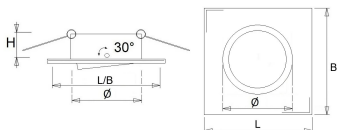

### Productinformatie

Armatuur uit hoogwaardig aluminium.

Vierkant huis met veerklem voor eenvoudige montage.

Kantelbaar 30°.

Inclusief lamphouder (GX5.3 exclusief trekcontlasting of GU10 inclusief trekcontlasting) en clipsluiting.

Exclusief lamp, kroonsteen en transformator.

Buitenmaat: 83x83 mm

Plafondsparing: Ø 67-78 mm

Inbouwhoogte: 70 mm

Lamp QR-CBC51: max. 50 Watt

**Kleuren** Wit, zwart en mat inox

Norton armaturen zijn verkrijgbaar via de elektrotechnische en verlichtingsgroothandel.

| Lengte | Breedte | Ø2      | Hoogte | Inbouwhoogte |
|--------|---------|---------|--------|--------------|
| 83     | 83      | 67 - 78 | 24     | 70           |

|   |               |
|---|---------------|
| Nom. spanning (V)   | 12 tot 12     |
| Aantal polen  | 2             |
| Geleiderdoorsnede (mm <sup>2</sup> )  | 0.5           |
| Aansluitbare geleiderdoorsnede (mm <sup>2</sup> )                             | 0.75 tot 2.5  |
| Gloedraadtest volgens IEC 60695-2-11  | 850 °C - 30 s |
| Armatuur met begrensde oppervlaktetemperatuur "D-teken" volgens EN 60598-2-24 | Nee           |
| Dimbaar 0-10 V  | Nee           |
| Dimbaar DMX   | Nee           |
| Dimbaar met potentiometer (geïntegreerd)                                      | Nee           |
| Dimbaar LineSwitch  | Nee           |
| Dimming fabrikantspecifiek  | Nee           |
| Dimbaar netspanningsmodulatie   | Nee           |
| Dimbaar faseaansnijding   | Nee           |
| Dimming programmeerbaar   | Nee           |
| Dimbaar RF  | Nee           |
| Dimbaar Sine Wave Reduction   | Nee           |
| Dimbaar Touch and Dim   | Nee           |
| Dimbaar Zigbee  | Nee           |
| Dimbaar met push-button   | Nee           |
| Geschikt voor wandmontage   | Nee           |
| Inbouwdiameter (N) (mm)   | 70            |
| Inbouwdiameter (R) (mm)   | 67 tot 78     |
| Netto gewicht   | 0.33          |
| Beschermingsgraad achterzijde (IP)  | IP20          |
| Inbouwhoogte (mm)   | 70 tot 70     |