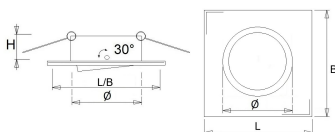

Exclusief lamp, kroonsteen en transformator.

Buitenmaat: 83x83 mm

Plafondsparing: Ø 67-78 mm

Inbouwhoogte: 70 mm

Lamp QR-CBC51: max. 50 Watt

Kleuren Wit, zwart en mat inox

Norton armaturen zijn verkrijgbaar via de elektrotechnische en verlichtingsgroothandel.

Lengte	Breedte	Ø2	Hoogte	Inbouwhoogte
83	83	67 - 78	24	70

Toepassingsgebieden

- kantoorgebouw
- zorg
- scholen
- retail
- horeca
- entertainment
- woning(bouw)

Artikelklasse	Spots
Serie	ELK-V
Soort verlichtingsarmatuur	Spot
Geschikt voor opbouwmontage	Nee
Geschikt voor inbouwmontage	Ja
Geschikt voor plafondmontage	Ja
Geschikt voor pendelophanging	Nee
Geschikt voor truss montage	Nee
Geschikt voor voetstuk-/vloermontage	Nee
Geschikt voor stroomrailmontage	Nee
Geschikt voor klemmontage	Nee
Geschikt voor laagspannings-kabelsysteem	Nee
Verstelbaarheid	Zwenkbaar
Lamptype	Laagvolt halogeenlamp
Met lichtbron	Nee
Geschikt voor aantal lichtbronnen	1
Geschikt voor lampvermogen (W)	50 tot 50
Lamphouder	GU5,3
Geschikt voor wandmontage	Nee
Lengte (mm)	83
Breedte (mm)	83
Hoogte/diepte (mm)	24
Inbouwhoogte/diepte (mm)	70
Plaatdikte min (mm)	5
Plaatdikte max (mm)	25
Beschermingsgraad (IP)	IP20
Slagvastheid	IK02
Beschermingsklasse volgens IEC 61140	III
Materiaal behuizing	Aluminium
Oppervlaktebescherming	Gelakt
Kleur behuizing	Zwart
Oppervlak geborsteld	Nee
Lichtverdeler	Overig
Lichtverdeling	Symmetrisch
Afdekking armatuur met thermisch isolatiemateriaal mogelijk	Nee
Geschikt voor beeldschermwerkplaats volgens EN 12464-1	Nee
Voorschakelapparaat inbegrepen	Nee
Dimbaar DALI	Nee
Noodstroomvoorziening geïntegreerd	Nee
Met bewegingssensor	Nee
Met lichtsensor	Nee
Soort bedrading	Eindig
Elektrische aansluiting met connectorsysteem	Nee
Dimbaar 1-10 V	Nee
Geschikt voor opname van lichttechnische toebehoren	Nee
Spanningstype	AC