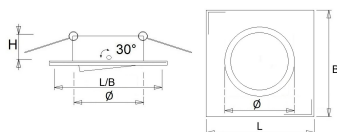

Exclusief lamp, kroonsteen en transformator.

Buitenmaat: 83x83 mm

Plafondsparing: Ø 67-78 mm

Inbouwhoogte: 70 mm

Lamp QR-CBC51: max. 50 Watt

Kleuren Wit, zwart en mat inox

Norton armaturen zijn verkrijgbaar via de elektrotechnische en verlichtingsgroothandel.

Lengte	Breedte	Ø2	Hoogte	Inbouwhoogte
83	83	67 - 78	24	70

Toepassingsgebieden

- kantoorgebouw
- zorg
- scholen
- retail
- horeca
- entertainment
- woning(bouw)

Artikelklasse	Spots
Serie	ELK-V
Soort verlichtingsarmatuur	Spot
Geschikt voor opbouwmontage	Nee
Geschikt voor inbouwmontage	Ja
Geschikt voor plafondmontage	Ja
Geschikt voor pendelophanging	Nee
Geschikt voor truss montage	Nee
Geschikt voor voetstuk-/vloermontage	Nee
Geschikt voor stroomrailmontage	Nee
Geschikt voor klemmontage	Nee
Geschikt voor laagspannings-kabelsysteem	Nee
Verstelbaarheid	Zwenkbaar
Lamptype	Laagvolt halogeenlamp
Met lichtbron	Nee
Geschikt voor aantal lichtbronnen	1
Geschikt voor lampvermogen (W)	50 tot 50
Lamphouder	GU5,3
Geschikt voor wandmontage	Nee
Lengte (mm)	83
Breedte (mm)	83
Hoogte/diepte (mm)	24
Inbouwhoogte/diepte (mm)	70
Plaatdikte min (mm)	5
Plaatdikte max (mm)	25
Beschermingsgraad (IP)	IP20
Slagvastheid	IK02
Beschermingsklasse volgens IEC 61140	III
Materiaal behuizing	Aluminium
Oppervlaktebescherming	Gelakt
Kleur behuizing	Zwart
Oppervlak geborsteld	Nee
Lichtverdeler	Overig
Lichtverdeling	Symmetrisch
Afdekking armatuur met thermisch isolatiemateriaal mogelijk	Nee
Geschikt voor beeldschermwerkplaats volgens EN 12464-1	Nee
Voorschakelapparaat inbegrepen	Nee
Dimbaar DALI	Nee
Noodstroomvoorziening geïntegreerd	Nee
Met bewegingssensor	Nee
Met lichtsensor	Nee
Soort bedrading	Eindig
Elektrische aansluiting met connectorsysteem	Nee
Dimbaar 1-10 V	Nee
Geschikt voor opname van lichttechnische toebehoren	Nee
Spanningstype	AC