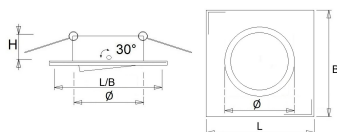

### Productinformatie

Armatuur uit hoogwaardig aluminium.

Vierkant huis met veerklem voor eenvoudige montage.

Kantelbaar 30°.

Inclusief lamphouder (GX5.3 exclusief trekcontlasting of GU10 inclusief trekcontlasting) en clipsluiting.

Exclusief lamp, kroonsteen en transformator.

Buitenmaat: 83x83 mm

Plafondsparing: Ø 67-78 mm

Inbouwhoogte: 70 mm

Lamp QR-CBC51: max. 50 Watt

**Kleuren** Wit, zwart en mat inox

Norton armaturen zijn verkrijgbaar via de elektrotechnische en verlichtingsgroothandel.

Lengte	Breedte	Ø2	Hoogte	Inbouwhoogte
83	83	67 - 78	24	70

Nom. spanning (V)	220 tot 240
Aantal polen	3
Geleiderdoorsnede (mm <sup>2</sup> )	0.5
Aansluitbare geleiderdoorsnede (mm <sup>2</sup> )	0.75 tot 2.5
Aansluitwijze	Schroefklem
<hr/>	
Gloeidraadtest volgens IEC 60695-2-11	850 °C - 30 s
Armatuur met begrensde oppervlaktetemperatuur "D-teken" volgens EN 60598-2-24	Nee
Dimbaar 0-10 V	Nee
Dimbaar DMX	Nee
Dimbaar met potentiometer (geïntegreerd)	Nee
Dimbaar LineSwitch	Nee
Dimming fabrikantspecifiek	Nee
Dimbaar netspanningsmodulatie	Nee
Dimbaar faseaansnijding	Nee
Dimming programmeerbaar	Nee
<hr/>	
Dimbaar RF	Nee
Dimbaar Sine Wave Reduction	Nee
Dimbaar Touch and Dim	Nee
Dimbaar Zigbee	Nee
Dimbaar met push-button	Nee
Geschikt voor wandmontage	Nee
Inbouwdiameter (N) (mm)	70
Inbouwdiameter (R) (mm)	67 tot 78
Netto gewicht	0.6
Beschermingsgraad achterzijde (IP)	IP20
<hr/>	
Inbouwhoogte (mm)	70 tot 70