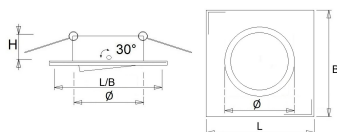

Exclusief lamp, kroonsteen en transformator.

Buitenmaat: 83x83 mm

Plafondsparing: Ø 67-78 mm

Inbouwhoogte: 70 mm

Lamp QR-CBC51: max. 50 Watt

Kleuren Wit, zwart en mat inox

Norton armaturen zijn verkrijgbaar via de elektrotechnische en verlichtingsgroothandel.

Lengte	Breedte	Ø2	Hoogte	Inbouwhoogte
83	83	67 - 78	24	70

Toepassingsgebieden

- kantoorgebouw
- zorg
- scholen
- retail
- horeca
- entertainment
- woning(bouw)

Artikelklasse	Spots
Serie	ELK-V
Soort verlichtingsarmatuur	Spot
Geschikt voor opbouwmontage	Nee
Geschikt voor inbouwmontage	Ja
Geschikt voor plafondmontage	Ja
Geschikt voor pendelophanging	Nee
Geschikt voor truss montage	Nee
Geschikt voor voetstuk-/vloermontage	Nee
Geschikt voor stroomrailmontage	Nee
Geschikt voor klemmontage	Nee
Geschikt voor laagspannings-kabelsysteem	Nee
Verstelbaarheid	Zwenkbaar
Lamptype	Hoogvolt halogeenlamp
Met lichtbron	Nee
Geschikt voor aantal lichtbronnen	1
Geschikt voor lampvermogen (W)	50 tot 50
Lamphouder	GU10
Geschikt voor wandmontage	Nee
Lengte (mm)	83
Breedte (mm)	83
Hoogte/diepte (mm)	24
Inbouwhoogte/diepte (mm)	70
Plaatdikte min (mm)	5
Plaatdikte max (mm)	25
Beschermingsgraad (IP)	IP20
Slagvastheid	IK02
Beschermingsklasse volgens IEC 61140	II
Materiaal behuizing	Aluminium
Oppervlaktebescherming	Onbehandeld
Kleur behuizing	Nikkel
Oppervlak geborsteld	Ja
Lichtverdeler	Overig
Lichtverdeling	Symmetrisch
Afdekking armatuur met thermisch isolatiemateriaal mogelijk	Nee
Geschikt voor beeldschermwerkplaats volgens EN 12464-1	Nee
Voorschakelapparaat inbegrepen	Nee
Dimbaar DALI	Nee
Noodstroomvoorziening geïntegreerd	Nee
Met bewegingssensor	Nee
Met lichtsensor	Nee
Soort bedrading	Eindig
Elektrische aansluiting met connectorsysteem	Nee
Dimbaar 1-10 V	Nee
Geschikt voor opname van lichttechnische toebehoren	Nee
Spanningstype	AC