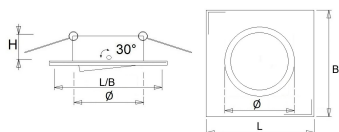

Exclusief lamp, kroonsteen en transformator.

Buitenmaat: 83x83 mm

Plafondsparing: Ø 67-78 mm

Inbouwhoogte: 70 mm

Lamp QR-CBC51: max. 50 Watt

Kleuren Wit, zwart en mat inox

Norton armaturen zijn verkrijgbaar via de elektrotechnische en verlichtingsgroothandel.

Lengte	Breedte	Ø2	Hoogte	Inbouwhoogte
83	83	67 - 78	24	70

Toepassingsgebieden

- kantoorgebouw
- zorg
- scholen
- retail
- horeca
- entertainment
- woning(bouw)

Artikelklasse	Spots
Serie	ELK-V
Soort verlichtingsarmatuur	Spot
Geschikt voor opbouwmontage	Nee
Geschikt voor inbouwmontage	Ja
Geschikt voor plafondmontage	Ja
Geschikt voor pendelophanging	Nee
Geschikt voor truss montage	Nee
Geschikt voor voetstuk-/vloermontage	Nee
Geschikt voor stroomrailmontage	Nee
Geschikt voor klemmontage	Nee
Geschikt voor laagspannings-kabelsysteem	Nee
Verstelbaarheid	Zwenkbaar
Lamptype	Hoogvolt halogeenlamp
Met lichtbron	Nee
Geschikt voor aantal lichtbronnen	1
Geschikt voor lampvermogen (W)	50 tot 50
Lamphouder	GU10
Geschikt voor wandmontage	Nee
Lengte (mm)	83
Breedte (mm)	83
Hoogte/diepte (mm)	24
Inbouwhoogte/diepte (mm)	70
Plaatdikte min (mm)	5
Plaatdikte max (mm)	25
Beschermingsgraad (IP)	IP20
Slagvastheid	IK02
Beschermingsklasse volgens IEC 61140	II
Materiaal behuizing	Aluminium
Oppervlaktebescherming	Onbehandeld
Kleur behuizing	Nikkel
Oppervlak geborsteld	Ja
Lichtverdeler	Overig
Lichtverdeling	Symmetrisch
Afdekking armatuur met thermisch isolatiemateriaal mogelijk	Nee
Geschikt voor beeldschermwerkplaats volgens EN 12464-1	Nee
Voorschakelapparaat inbegrepen	Nee
Dimbaar DALI	Nee
Noodstroomvoorziening geïntegreerd	Nee
Met bewegingssensor	Nee
Met lichtsensor	Nee
Soort bedrading	Eindig
Elektrische aansluiting met connectorsysteem	Nee
Dimbaar 1-10 V	Nee
Geschikt voor opname van lichttechnische toebehoren	Nee
Spanningstype	AC