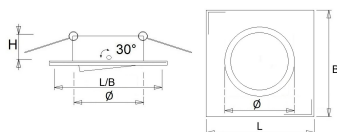

Exclusief lamp, kroonsteen en transformator.

Buitenmaat: 83x83 mm

Plafondsparing: Ø 67-78 mm

Inbouwhoogte: 70 mm

Lamp QR-CBC51: max. 50 Watt

Kleuren Wit, zwart en mat inox

Norton armaturen zijn verkrijgbaar via de elektrotechnische en verlichtingsgroothandel.

Lengte	Breedte	Ø2	Hoogte	Inbouwhoogte
83	83	67 - 78	24	70

Toepassingsgebieden

- kantoorgebouw
- zorg
- scholen
- retail
- horeca
- entertainment
- woning(bouw)

Artikelklasse	Spots
Serie	ELK-V
Soort verlichtingsarmatuur	Spot
Geschikt voor opbouwmontage	Nee
Geschikt voor inbouwmontage	Ja
Geschikt voor plafondmontage	Ja
Geschikt voor pendelophanging	Nee
Geschikt voor truss montage	Nee
Geschikt voor voetstuk-/vloermontage	Nee
Geschikt voor stroomrailmontage	Nee
Geschikt voor klemmontage	Nee
Geschikt voor laagspannings-kabelsysteem	Nee
Verstelbaarheid	Zwenkbaar
Lamptype	Hoogvolt halogeenlamp
Met lichtbron	Nee
Geschikt voor aantal lichtbronnen	1
Geschikt voor lampvermogen (W)	50 tot 50
Lamphouder	GU10
Geschikt voor wandmontage	Nee
Lengte (mm)	83
Breedte (mm)	83
Hoogte/diepte (mm)	24
Inbouwhoogte/diepte (mm)	70
Plaatdikte min (mm)	5
Plaatdikte max (mm)	25
Beschermingsgraad (IP)	IP20
Slagvastheid	IK02
Beschermingsklasse volgens IEC 61140	II
Materiaal behuizing	Aluminium
Oppervlaktebescherming	Gelakt
Kleur behuizing	Zwart
Oppervlak geborsteld	Nee
Lichtverdeler	Overig
Lichtverdeling	Symmetrisch
Afdekking armatuur met thermisch isolatiemateriaal mogelijk	Nee
Geschikt voor beeldschermwerkplaats volgens EN 12464-1	Nee
Voorschakelapparaat inbegrepen	Nee
Dimbaar DALI	Nee
Noodstroomvoorziening geïntegreerd	Nee
Met bewegingssensor	Nee
Met lichtsensor	Nee
Soort bedrading	Eindig
Elektrische aansluiting met connectorsysteem	Nee
Dimbaar 1-10 V	Nee
Geschikt voor opname van lichttechnische toebehoren	Nee
Spanningstype	AC