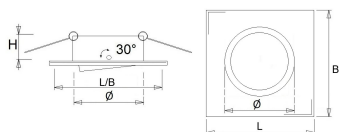

### Productinformatie

Armatuur uit hoogwaardig aluminium.

Vierkant huis met veerklem voor eenvoudige montage.

Kantelbaar 30°.

Inclusief lamphouder (GX5.3 exclusief trekcontlasting of GU10 inclusief trekcontlasting) en clipsluiting.

Exclusief lamp, kroonsteen en transformator.

Buitenmaat: 83x83 mm

Plafondsparing: Ø 67-78 mm

Inbouwhoogte: 70 mm

Lamp QR-CBC51: max. 50 Watt

**Kleuren** Wit, zwart en mat inox

Norton armaturen zijn verkrijgbaar via de elektrotechnische en verlichtingsgroothandel.

Lengte	Breedte	Ø2	Hoogte	Inbouwhoogte
83	83	67 - 78	24	70

Nom. spanning (V)	220 tot 240
Aantal polen	3
Geleiderdoorsnede (mm <sup>2</sup> )	0.5
Aansluitbare geleiderdoorsnede (mm <sup>2</sup> )	0.75 tot 2.5
Aansluitwijze	Schroefklem
<hr/>	
Gloeidraadtest volgens IEC 60695-2-11	850 °C - 30 s
Armatuur met begrensde oppervlaktetemperatuur "D-teken" volgens EN 60598-2-24	Nee
Dimbaar 0-10 V	Nee
Dimbaar DMX	Nee
Dimbaar met potentiometer (geïntegreerd)	Nee
Dimbaar LineSwitch	Nee
Dimming fabrikantspecifiek	Nee
Dimbaar netspanningsmodulatie	Nee
Dimbaar faseaansnijding	Nee
Dimming programmeerbaar	Nee
<hr/>	
Dimbaar RF	Nee
Dimbaar Sine Wave Reduction	Nee
Dimbaar Touch and Dim	Nee
Dimbaar Zigbee	Nee
Dimbaar met push-button	Nee
Geschikt voor wandmontage	Nee
Inbouwdiameter (N) (mm)	70
Inbouwdiameter (R) (mm)	67 tot 78
Netto gewicht	0.6
Beschermingsgraad achterzijde (IP)	IP20
<hr/>	
Inbouwhoogte (mm)	70 tot 70