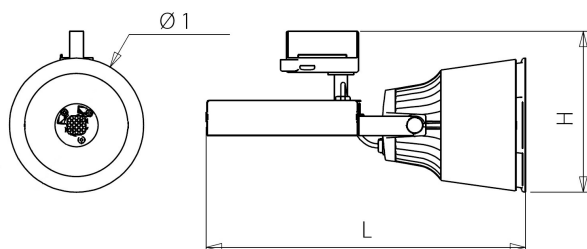

Norton armaturen zijn verkrijgbaar via de elektrotechnische en verlichtingsgroothandel.

L	H	Ø1
320	157	131

Uitvoeringen

Artikelnummer	Omschrijving	Kelvin	Wattage
17343625	CALISTO BLACK 3000K 2300LM DALI	3000	28
17343695	CALISTO BLACK 3000K 2300LM	3000	28
17343696	CALISTO BLACK 4000K 2400LM	4000	28
17353695	CALISTO WHITE 3000K 2500LM	3000	27
17353696	CALISTO WHITE 4000K 2600LM	4000	28