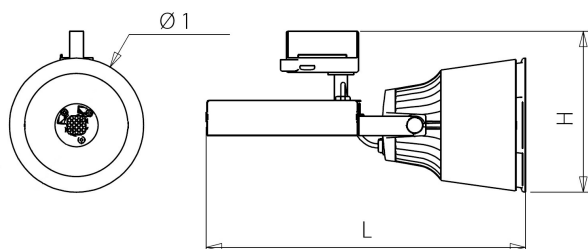

Norton armaturen zijn verkrijgbaar via de elektrotechnische en verlichtingsgroothandel.

L	H	Ø1
320	157	131

Uitvoeringen

Artikelnummer	Omschrijving	Kelvin	Wattage
17343625	CALISTO BLACK 3000K 2300LM DALI	3000	28
17343695	CALISTO BLACK 3000K 2300LM	3000	28
17343696	CALISTO BLACK 4000K 2400LM	4000	28
17353695	CALISTO WHITE 3000K 2500LM	3000	27
17353696	CALISTO WHITE 4000K 2600LM	4000	28