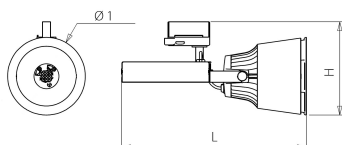

Norton armaturen zijn verkrijgbaar via de elektrotechnische en verlichtingsgroothandel.

L	H	Ø1
320	157	131