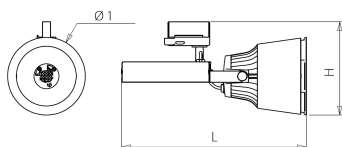

Norton armaturen zijn verkrijgbaar via de elektrotechnische en verlichtingsgroothandel.

L	H	Ø1
320	157	131