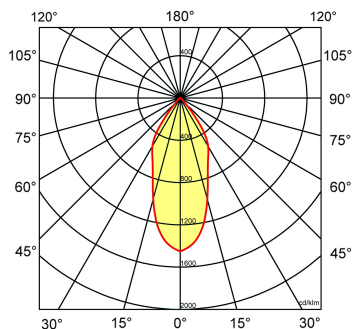

Norton armaturen zijn verkrijgbaar via de elektrotechnische en verlichtingsgroothandel.

L	H	Ø1
320	157	131

Toepassingsgebieden

- kantoorgebouw
- zorg
- retail
- horeca
- entertainment

Lichtdiagram

Technische specificaties