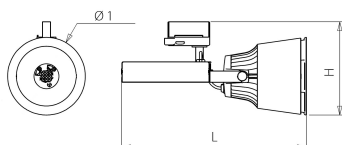

Norton armaturen zijn verkrijgbaar via de elektrotechnische en verlichtingsgroothandel.

L	H	Ø1
320	157	131

Toepassingsgebieden

- kantoorgebouw
- zorg
- retail
- horeca
- entertainment

Lichtdiagram

Technische specificaties

Artikelklasse	Spots
Serie	CALISTO
Soort verlichtingsarmatuur	Railspot
Geschikt voor opbouwmontage	Ja
Geschikt voor inbouwmontage	Nee
Geschikt voor plafondmontage	Ja
Geschikt voor pendelophanging	Nee
Geschikt voor truss montage	Nee
Geschikt voor voetstuk-/vloermontage	Nee
Geschikt voor stroomrailmontage	Ja
Geschikt voor klemmontage	Nee
Geschikt voor laagspannings-kabelsysteem	Nee
Verstelbaarheid	Draaibaar en zwenkbaar
Lamptype	LED niet uitwisselbaar
Kleurtemperatuur (K)	4000 tot 4000
Met lichtbron	Ja
Geschikt voor aantal lichtbronnen	1
Lamphouder	Geen
Nom. levensduur L80/B10 bij 25 °C (h)	50000
Nom. omgevingstemperatuur volgens IEC62722-2-1 (°C)	10 tot 35
Max. systeemvermogen (W)	28
Lichtstroom (lm)	2400 tot 2400
Vermogensfactor	0.98
Effectieve lichtstroom volgens IEC 62722-2-1 (lm)	2400
Specifieke lichtstroom armatuur (lm/W)	86
Lichtkleur	Wit
Geschikt voor wandmontage	Ja
Kleurweergave-index	80-89
Kleur consistentie (McAdam ellips)	SDCM3
Lengte (mm)	320
Hoogte/diepte (mm)	157
Buitendiameter (mm)	131
Dimbaar DSI	Nee
Beschermingsgraad (IP)	IP20
Slagvastheid	IK06
Beschermingsklasse volgens IEC 61140	I
Materiaal behuizing	Aluminium