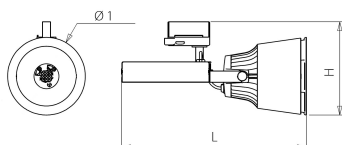

Norton armaturen zijn verkrijgbaar via de elektrotechnische en verlichtingsgroothandel.

L	H	Ø1
320	157	131

Toepassingsgebieden

- kantoorgebouw
- zorg
- retail
- horeca
- entertainment

Technische specificaties

Artikelklasse	Spots
Serie	CALISTO
Soort verlichtingsarmatuur	Railspot
Geschikt voor opbouwmontage	Ja
Geschikt voor inbouwmontage	Nee
Geschikt voor plafondmontage	Ja
Geschikt voor pendelophanging	Nee
Geschikt voor truss montage	Nee
Geschikt voor voetstuk-/vloermontage	Nee
Geschikt voor stroomrailmontage	Ja
Geschikt voor klemmontage	Nee
Geschikt voor laagspannings-kabelsysteem	Nee
Verstelbaarheid	Draaibaar en zwenkbaar
Lamptype	LED niet uitwisselbaar
Kleurtemperatuur (K)	3000 tot 3000
Met lichtbron	Ja
Geschikt voor aantal lichtbronnen	1
Lamphouder	Geen
Nom. levensduur L80/B10 bij 25 °C (h)	50000
Nom. omgevingstemperatuur volgens IEC62722-2-1 (°C)	10 tot 35
Max. systeemvermogen (W)	27
Lichtstroom (lm)	2500 tot 2500
Vermogensfactor	0.98
Effectieve lichtstroom volgens IEC 62722-2-1 (lm)	2500
Specifieke lichtstroom armatuur (lm/W)	89
Lichtkleur	Wit
Geschikt voor wandmontage	Ja
Kleurweergave-index	80-89
Kleur consistentie (McAdam ellips)	SDCM3
Lengte (mm)	320
Hoogte/diepte (mm)	157
Buitendiameter (mm)	131
Dimbaar DSI	Nee
Beschermingsgraad (IP)	IP20
Slagvastheid	IK06
Beschermingsklasse volgens IEC 61140	I
Materiaal behuizing	Aluminium
Oppervlaktebescherming	Gelakt
Kleur behuizing	Wit
Materiaal afdekking	Glas transparant
Oppervlak geborsteld	Nee
Reflector	Hoogglans
Lichtverdeler	Reflector
Lichtverdeling	Symmetrisch
Stralingshoek	21-40° - Mediumstralend
Lichtuittrede	Direct
Afdekking armatuur met thermisch isolatiemateriaal mogelijk	Nee
Geschikt voor beeldschermwerkplaats volgens EN	Nee