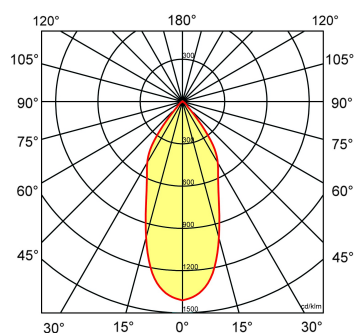

Norton armaturen zijn verkrijgbaar via de elektrotechnische en verlichtingsgroothandel.

L	H	Ø1
320	157	131

Toepassingsgebieden

- kantoorgebouw
- zorg
- retail
- horeca
- entertainment

Lichtdiagram

Technische specificaties