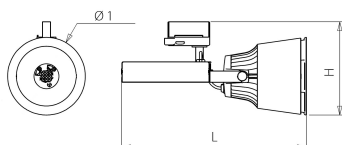

Norton armaturen zijn verkrijgbaar via de elektrotechnische en verlichtingsgroothandel.

L	H	Ø1
320	157	131

Toepassingsgebieden

- kantoorgebouw
- zorg
- retail
- horeca
- entertainment

Lichtdiagram

Technische specificaties

Artikelklasse	Spots
Serie	CALISTO
Soort verlichtingsarmatuur	Railspot
Geschikt voor opbouwmontage	Ja
Geschikt voor inbouwmontage	Nee
Geschikt voor plafondmontage	Ja
Geschikt voor pendelophanging	Nee
Geschikt voor truss montage	Nee
Geschikt voor voetstuk-/vloermontage	Nee
Geschikt voor stroomrailmontage	Ja
Geschikt voor klemmontage	Nee
Geschikt voor laagspannings-kabelsysteem	Nee
Verstelbaarheid	Draaibaar en zwenkbaar
Lamptype	LED niet uitwisselbaar
Kleurtemperatuur (K)	4000 tot 4000
Met lichtbron	Ja
Geschikt voor aantal lichtbronnen	1
Lamphouder	Geen
Nom. levensduur L80/B10 bij 25 °C (h)	50000
Nom. omgevingstemperatuur volgens IEC62722-2-1 (°C)	10 tot 35
Max. systeemvermogen (W)	28
Lichtstroom (lm)	2600 tot 2600
Vermogensfactor	0.98
Effectieve lichtstroom volgens IEC 62722-2-1 (lm)	2600
Specifieke lichtstroom armatuur (lm/W)	92
Lichtkleur	Wit
Geschikt voor wandmontage	Ja
Kleurweergave-index	80-89
Kleur consistentie (McAdam ellips)	SDCM3
Lengte (mm)	320
Hoogte/diepte (mm)	157
Buitendiameter (mm)	131
Dimbaar DSI	Nee
Beschermingsgraad (IP)	IP20
Slagvastheid	IK06
Beschermingsklasse volgens IEC 61140	I
Materiaal behuizing	Aluminium