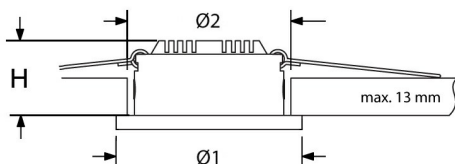

Huis

Aluminium (ALU) en mat aluminium (ALU-MAT). Inclusief geïntegreerde led, standaard in 2700K, 3000K en 4000K.

Toepassing van het NORTON ISAR II armatuur in vochtige ruimten is mogelijk door de speciale afdichting aan de lens zijde van het armatuur (IP54). De IP waarde van het Isar armatuur na inbouw is IP50.

Aansluiting

NORTON ISAR II armaturen moeten worden aangesloten op de universele NORTON driver, bestemd voor 3 Watt. De NORTON driver is dimbaar met een gewone dimmer met fase afsnijding.

Per Norton driver kunnen maximaal 4 spots aangesloten worden middels de Norton verlengsnoeren met splitter. Een exclusief NORTON Plug'n'Play systeem verbindt armatuur/armaturen en driver. Door toepassing van unieke connectoren aan armatuur, driver en het bij het wattage behorende verlengsnoer, vindt aansluiting foutloos plaats.

De nieuwe Norton spots en driver hebben een sterk verhoogde efficiency en specifieke technische eigenschappen. De Norton spots, Norton driver en Norton verlengsnoeren zijn niet uitwisselbaar met de voorgaande uitvoering van de Norled spots, Norled driver en Norled verlengsnoeren. Om fouten tijdens de installatie te voorkomen en vanuit veiligheidsoverwegingen hebben we ervoor gezorgd dat dit technisch ook niet mogelijk is.

Norton armaturen zijn verkrijgbaar via de elektrotechnische en verlichtingsgroothandel.

Uitvoeringen

Artikelnummer	Omschrijving	Kelvin	Lichtstroom (lm)
191420	NORTON ISAR II 3W 827 ALU	2700	280
191421	NORTON ISAR II 3W 830 ALU	3000	300
191422	NORTON ISAR II 3W 840 ALU	4000	300
191520	NORTON ISAR II 3W 827 ALU-MAT	2700	280
191521	NORTON ISAR II 3W 830 ALU-MAT	3000	300
191522	NORTON ISAR II 3W 840 ALU-MAT	4000	300

Kijk voor meer informatie op onze [website](#).