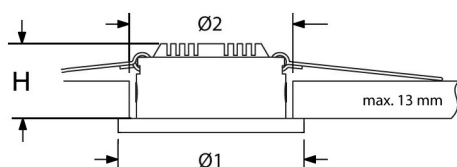

Huis

Aluminium (ALU) en mat aluminium (ALU-MAT). Inclusief geïntegreerde led, standaard in 2700K, 3000K en 4000K.

Toepassing van het NORTON ISAR II armatuur in vochtige ruimten is mogelijk door de speciale afdichting aan de lens zijde van het armatuur (IP54). De IP waarde van het Isar armatuur na inbouw is IP50.

Aansluiting

NORTON ISAR II armaturen moeten worden aangesloten op de universele NORTON driver, bestemd voor 3 Watt. De NORTON driver is dimbaar met een gewone dimmer met fase afsnijding.

Per Norton driver kunnen maximaal 4 spots aangesloten worden middels de Norton verlengsnoeren met splitter. Een exclusief NORTON Plug'n'Play systeem verbindt armatuur/armaturen en driver. Door toepassing van unieke connectoren aan armatuur, driver en het bij het wattage behorende verlengsnoer, vindt aansluiting foutloos plaats.

De nieuwe Norton spots en driver hebben een sterk verhoogde efficiency en specifieke technische eigenschappen. De Norton spots, Norton driver en Norton verlengsnoeren zijn niet uitwisselbaar met de voorgaande uitvoering van de Norled spots, Norled driver en Norled verlengsnoeren. Om fouten tijdens de installatie te voorkomen en vanuit veiligheidsoverwegingen hebben we ervoor gezorgd dat dit technisch ook niet mogelijk is.

Norton armaturen zijn verkrijgbaar via de elektrotechnische en verlichtingsgroothandel.

Uitvoeringen

Artikelnummer	Omschrijving	Kelvin	Lichtstroom (lm)
191420	NORTON ISAR II 3W 827 ALU	2700	280
191421	NORTON ISAR II 3W 830 ALU	3000	300
191422	NORTON ISAR II 3W 840 ALU	4000	300
191520	NORTON ISAR II 3W 827 ALU-MAT	2700	280
191521	NORTON ISAR II 3W 830 ALU-MAT	3000	300
191522	NORTON ISAR II 3W 840 ALU-MAT	4000	300

Kijk voor meer informatie op onze [website](#).