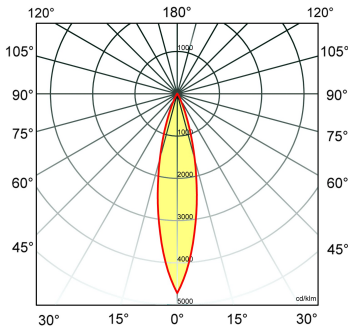

Toepassingsgebieden

- kantoorgebouw
- zorg
- scholen
- retail
- horeca
- entertainment
- woning(bouw)

Lichtdiagram

Technische specificaties

Artikelklasse	Spots
Serie	NORTON ISAR II
Soort verlichtingsarmatuur	Spot
Geschikt voor opbouwmontage	Nee
Geschikt voor inbouwmontage	Ja
Geschikt voor plafondmontage	Ja
Geschikt voor pendelophanging	Nee
Geschikt voor truss montage	Nee
Geschikt voor voetstuk-/vloermontage	Nee
Geschikt voor stroomrailmontage	Nee
Geschikt voor klemmontage	Nee
Geschikt voor laagspannings-kabelsysteem	Ja
Verstelbaarheid	Niet verstelbaar
Lamptype	LED niet uitwisselbaar
Kleurtemperatuur (K)	2700 tot 2700
Met lichtbron	Ja
Geschikt voor aantal lichtbronnen	1
Geschikt voor lampvermogen (W)	3 tot 3
Lamphouder	Geen
Nom. levensduur L70/B20 bij 25 °C	50000
Nom. omgevingstemperatuur volgens IEC62722-2-1 (°C)	10 tot 40
Max. systeemvermogen (W)	3
Lichtstroom (lm)	280 tot 280
Vermogensfactor	0.9
Effectieve lichtstroom volgens IEC 62722-2-1 (lm)	280
Specifieke lichtstroom armatuur (lm/W)	93
Lichtkleur	Wit
Geschikt voor wandmontage	Nee
Kleurweergave-index	80-89
Hoogte/diepte (mm)	22