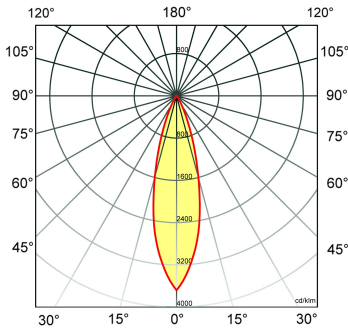

Toepassingsgebieden

- kantoorgebouw
- zorg
- scholen
- retail
- horeca
- entertainment
- woning(bouw)

Lichtdiagram

Technische specificaties

Artikelklasse	Spots
Serie	NORTON ISAR II
Soort verlichtingsarmatuur	Spot
Geschikt voor opbouwmontage	Nee
Geschikt voor inbouwmontage	Ja
Geschikt voor plafondmontage	Ja
Geschikt voor pendelophanging	Nee
Geschikt voor truss montage	Nee
Geschikt voor voetstuk-/vloermontage	Nee
Geschikt voor stroomrailmontage	Nee
Geschikt voor klemmontage	Nee
Geschikt voor laagspannings-kabelsysteem	Ja
Verstelbaarheid	Niet verstelbaar
Lamptype	LED niet uitwisselbaar
Kleurtemperatuur (K)	3000 tot 3000
Met lichtbron	Ja
Geschikt voor aantal lichtbronnen	1
Geschikt voor lampvermogen (W)	3 tot 3
Lamphouder	Geen
Nom. levensduur L70/B20 bij 25 °C	50000
Nom. omgevingstemperatuur volgens IEC62722-2-1 (°C)	10 tot 40
Max. systeemvermogen (W)	3
Lichtstroom (lm)	300 tot 300
Vermogensfactor	0.9
Effectieve lichtstroom volgens IEC 62722-2-1 (lm)	300
Specifieke lichtstroom armatuur (lm/W)	100
Lichtkleur	Wit
Geschikt voor wandmontage	Nee
Kleurweergave-index	80-89
Hoogte/diepte (mm)	22