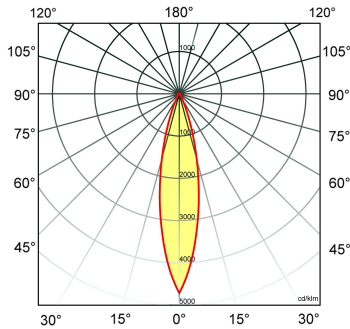

Toepassingsgebieden

- kantoorgebouw
- zorg
- scholen
- retail
- horeca
- entertainment
- woning(bouw)

Lichtdiagram

Technische specificaties

Artikelklasse	Spots
Serie	NORTON ISAR II
Soort verlichtingsarmatuur	Spot
Geschikt voor opbouwmontage	Nee
Geschikt voor inbouwmontage	Ja
Geschikt voor plafondmontage	Ja
Geschikt voor pendelophanging	Nee
Geschikt voor truss montage	Nee
Geschikt voor voetstuk-/vloermontage	Nee
Geschikt voor stroomrailmontage	Nee
Geschikt voor klemmontage	Nee
Geschikt voor laagspannings-kabelsysteem	Ja
Verstelbaarheid	Niet verstelbaar
Lamptype	LED niet uitwisselbaar
Kleurtemperatuur (K)	4000 tot 4000
Met lichtbron	Ja
Geschikt voor aantal lichtbronnen	1
Geschikt voor lampvermogen (W)	3 tot 3
Lamphouder	Geen
Nom. levensduur L70/B20 bij 25 °C	50000
Nom. omgevingstemperatuur volgens IEC62722-2-1 (°C)	10 tot 40
Max. systeemvermogen (W)	3
Lichtstroom (lm)	300 tot 300
Vermogensfactor	0.9
Effectieve lichtstroom volgens IEC 62722-2-1 (lm)	300
Specifieke lichtstroom armatuur (lm/W)	100
Lichtkleur	Wit
Geschikt voor wandmontage	Nee
Kleurweergave-index	80-89
Hoogte/diepte (mm)	22