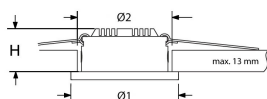

Aansluiting

NORTON ISAR II armaturen moeten worden aangesloten op de universele NORTON driver, bestemd voor 3 Watt. De NORTON driver is dimbaar met een gewone dimmer met fase afsnijding.

Per Norton driver kunnen maximaal 4 spots aangesloten worden middels de Norton verlengsnoeren met splitter. Een exclusief NORTON Plug'n'Play systeem verbindt armatuur/armaturen en driver. Door toepassing van unieke connectoren aan armatuur, driver en het bij het wattage behorende verlengsnoer, vindt aansluiting foutloos plaats.

De nieuwe Norton spots en driver hebben een sterk verhoogde efficiency en specifieke technische eigenschappen. De Norton spots, Norton driver en Norton verlengsnoeren zijn niet uitwisselbaar met de voorgaande uitvoering van de Norled spots, Norled driver en Norled verlengsnoeren. Om fouten tijdens de installatie te voorkomen en vanuit veiligheidsoverwegingen hebben we ervoor gezorgd dat dit technisch ook niet mogelijk is.

Norton armaturen zijn verkrijgbaar via de elektrotechnische en verlichtingsgroothandel.