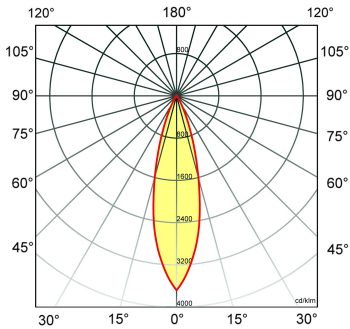

Toepassingsgebieden

- kantoorgebouw
- zorg
- scholen
- retail
- horeca
- entertainment
- woning(bouw)

Lichtdiagram

Technische specificaties

Artikelklasse	Spots
Serie	NORTON ISAR II
Soort verlichtingsarmatuur	Spot
Geschikt voor opbouwmontage	Nee
Geschikt voor inbouwmontage	Ja
Geschikt voor plafondmontage	Ja
Geschikt voor pendelophanging	Nee
Geschikt voor truss montage	Nee
Geschikt voor voetstuk-/vloermontage	Nee
Geschikt voor stroomrailmontage	Nee
Geschikt voor klemmontage	Nee
Geschikt voor laagspannings-kabelsysteem	Ja
Verstelbaarheid	Niet verstelbaar
Lamptype	LED niet uitwisselbaar
Kleurtemperatuur (K)	3000 tot 3000
Met lichtbron	Ja
Geschikt voor aantal lichtbronnen	1
Geschikt voor lampvermogen (W)	3 tot 3
Lamphouder	Geen
Nom. levensduur L70/B20 bij 25 °C	50000
Nom. omgevingstemperatuur volgens IEC62722-2-1 (°C)	10 tot 40
Max. systeemvermogen (W)	3
Lichtstroom (lm)	300 tot 300
Vermogensfactor	0.9
Effectieve lichtstroom volgens IEC 62722-2-1 (lm)	300
Specifieke lichtstroom armatuur (lm/W)	100
Lichtkleur	Wit
Geschikt voor wandmontage	Nee
Kleurweergave-index	80-89
Hoogte/diepte (mm)	22