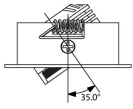

9001111 VERLENGSNOER LED 3W 4-P 2M
9267206 JUMPER 3W

Toepassingsgebieden

- kantoorgebouw
- zorg
- scholen
- retail
- horeca
- entertainment
- woning(bouw)

Technische specificaties

Artikelklasse	Spots
Serie	NORTON SIRIUS II
Soort verlichtingsarmatuur	Spot
Geschikt voor opbouwmontage	Nee
Geschikt voor inbouwmontage	Ja
Geschikt voor plafondmontage	Ja
Geschikt voor pendelophanging	Nee
Geschikt voor truss montage	Nee
Geschikt voor voetstuk-/vloermontage	Nee
Geschikt voor stroomrailmontage	Nee
Geschikt voor klemmontage	Nee
Geschikt voor laagspannings-kabelsysteem	Ja
Verstelbaarheid	Zwenkbaar
Lamptype	LED niet uitwisselbaar
Kleurtemperatuur (K)	2700 tot 2700
Met lichtbron	Ja
Geschikt voor aantal lichtbronnen	1
Geschikt voor lampvermogen (W)	3 tot 3
Lamphouder	Geen
Nom. levensduur L70/B20 bij 25 °C	50000
Nom. omgevingstemperatuur volgens IEC62722-2-1 (°C)	10 tot 40
Max. systeemvermogen (W)	3
Lichtstroom (lm)	280 tot 280
Vermogensfactor	0.9
Effectieve lichtstroom volgens IEC 62722-2-1 (lm)	280
Specifieke lichtstroom armatuur (lm/W)	93
Lichtkleur	Wit
Geschikt voor wandmontage	Nee
Kleurweergave-index	80-89
Hoogte/diepte (mm)	22
Buitendiameter (mm)	50
Inbouwhoogte/diepte (mm)	50
Dimbaar DSI	Nee
Plaatdikte min (mm)	2
Plaatdikte max (mm)	18
Beschermingsgraad (IP)	IP20
Slagvastheid	IK08
Beschermingsklasse volgens IEC 61140	III