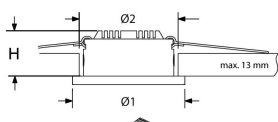

Gerelateerde artikelen

Artikelnummer	Omschrijving
9000001	DRIVER