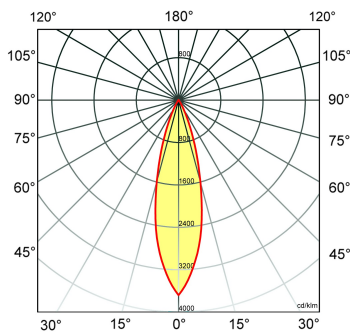

Toepassingsgebieden

- kantoorgebouw
- zorg
- scholen
- retail
- horeca
- entertainment
- woning(bouw)

Lichtdiagram

Technische specificaties

Artikelklasse	Spots
Serie	NORTON SIRIUS II
Soort verlichtingsarmatuur	Spot
Geschikt voor opbouwmontage	Nee
Geschikt voor inbouwmontage	Ja
Geschikt voor plafondmontage	Ja
Geschikt voor pendelophanging	Nee
Geschikt voor truss montage	Nee
Geschikt voor voetstuk-/vloermontage	Nee
Geschikt voor stroomrailmontage	Nee
Geschikt voor klemmontage	Nee
Geschikt voor laagspannings-kabelsysteem	Ja
Verstelbaarheid	Zwenkbaar
Lamptype	LED niet uitwisselbaar
Kleurtemperatuur (K)	3000 tot 3000
Met lichtbron	Ja
Geschikt voor aantal lichtbronnen	1
Geschikt voor lampvermogen (W)	3 tot 3
Lamphouder	Geen
Nom. levensduur L70/B20 bij 25 °C	50000
Nom. omgevingstemperatuur volgens IEC62722-2-1 (°C)	10 tot 40
Max. systeemvermogen (W)	3
Lichtstroom (lm)	300 tot 300
Vermogensfactor	0.9
Effectieve lichtstroom volgens IEC 62722-2-1 (lm)	300
Specifieke lichtstroom armatuur (lm/W)	100
Lichtkleur	Wit
Geschikt voor wandmontage	Nee