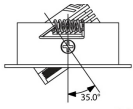

Norton armaturen zijn verkrijgbaar via de elektrotechnische en verlichtingsgroothandel.

Ø1	Ø2	Hoogte	Inbouwhoogte
50	44	22	50

Gerelateerde artikelen

Artikelnummer	Omschrijving
9000001	DRIVER

Toepassingsgebieden