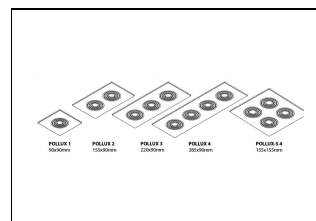

NORTON POLLUX SET

Algemeen

- complete set met Norton driver
- inclusief 1 tot 4 kantelbare SIRIUS II ALU spots
- eenvoudige montage

NORTON POLLUX SET: DECORATIEVE VERLICHTING

Deze decoratieve inbouwunit is bij uitstek geschikt voor het plaatsen van 1 tot 4 spots. Bij renovatie kunnen deze inbouwunits een eerder gemaakt gat afdekken waardoor weer een rustig beeld ontstaat.

De Norton Pollux set bestaat uit een inbouwunit, 1 tot 4 kantelbare Norton Sirius II spots, Norton verlengsnoer(en) en een Norton driver.

Toepassingsgebieden

- kantoorgebouw
- zorg
- scholen
- retail
- horeca
- entertainment
- woning(bouw)

Complete set bestaand uit:

- inbouwunit van geborsteld aluminium
- 1 tot 4 NORTON SIRIUS II ALU spots
- NORTON driver
- verlengsnoer(en)

Norton armaturen zijn verkrijgbaar via de elektrotechnische en verlichtingsgroothandel.