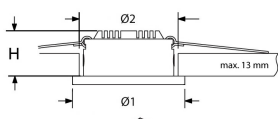

Gerelateerde artikelen

Artikelnummer	Omschrijving
9000001	DRIVER