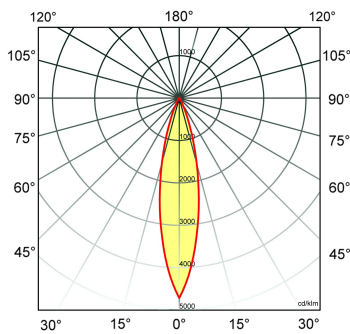

9001111 VERLENGSNOER LED 3W 4-P 2M
9267206 JUMPER 3W

Toepassingsgebieden

- kantoorgebouw
- zorg
- scholen
- retail
- horeca
- entertainment
- woning(bouw)

Lichtdiagram

Technische specificaties

Artikelklasse	Spots
Serie	NORTON SIRIUS II
Soort verlichtingsarmatuur	Spot
Geschikt voor opbouwmontage	Nee
Geschikt voor inbouwmontage	Ja
Geschikt voor plafondmontage	Ja
Geschikt voor pendelophanging	Nee
Geschikt voor truss montage	Nee
Geschikt voor voetstuk-/vloermontage	Nee
Geschikt voor stroomrailmontage	Nee
Geschikt voor klemmontage	Nee
Geschikt voor laagspannings-kabelsysteem	Ja
Verstelbaarheid	Zwenkbaar
Lamptype	LED niet uitwisselbaar
Kleurtemperatuur (K)	4000 tot 4000
Met lichtbron	Ja
Geschikt voor aantal lichtbronnen	1
Geschikt voor lampvermogen (W)	3 tot 3
Lamphouder	Geen
Nom. levensduur L70/B20 bij 25 °C	50000
Nom. omgevingstemperatuur volgens IEC62722-2-1 (°C)	10 tot 40
Max. systeemvermogen (W)	3
Lichtstroom (lm)	300 tot 300
Vermogensfactor	0.9
Effectieve lichtstroom volgens IEC 62722-2-1 (lm)	300
Specifieke lichtstroom armatuur (lm/W)	100
Lichtkleur	Wit
Geschikt voor wandmontage	Nee