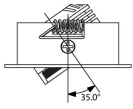

9001111 VERLENGSNOER LED 3W 4-P 2M
9267206 JUMPER 3W

Toepassingsgebieden

- kantoorgebouw
- zorg
- scholen
- retail
- horeca
- entertainment
- woning(bouw)

Technische specificaties

Artikelklasse	Spots
Serie	NORTON SIRIUS II
Soort verlichtingsarmatuur	Spot
Geschikt voor opbouwmontage	Nee
Geschikt voor inbouwmontage	Ja
Geschikt voor plafondmontage	Ja
Geschikt voor pendelophanging	Nee
Geschikt voor truss montage	Nee
Geschikt voor voetstuk-/vloermontage	Nee
Geschikt voor stroomrailmontage	Nee
Geschikt voor klemmontage	Nee
Geschikt voor laagspannings-kabelsysteem	Ja
Verstelbaarheid	Zwenkbaar
Lamptype	LED niet uitwisselbaar
Kleurtemperatuur (K)	4000 tot 4000
Met lichtbron	Ja
Geschikt voor aantal lichtbronnen	1
Geschikt voor lampvermogen (W)	3 tot 3
Lamphouder	Geen
Nom. levensduur L70/B20 bij 25 °C	50000
Nom. omgevingstemperatuur volgens IEC62722-2-1 (°C)	10 tot 40
Max. systeemvermogen (W)	3
Lichtstroom (lm)	300 tot 300
Vermogensfactor	0.9
Effectieve lichtstroom volgens IEC 62722-2-1 (lm)	300
Specifieke lichtstroom armatuur (lm/W)	100
Lichtkleur	Wit
Geschikt voor wandmontage	Nee
Kleurweergave-index	80-89
Hoogte/diepte (mm)	22
Buitendiameter (mm)	50
Inbouwhoogte/diepte (mm)	50
Dimbaar DSI	Nee
Plaatdikte min (mm)	2
Plaatdikte max (mm)	18
Beschermingsgraad (IP)	IP20
Slagvastheid	IK08
Beschermingsklasse volgens IEC 61140	III