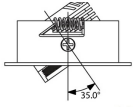

Norton armaturen zijn verkrijgbaar via de elektrotechnische en verlichtingsgroothandel.

Ø1	Ø2	Hoogte	Inbouwhoogte
50	44	22	50

Gerelateerde artikelen

Artikelnummer	Omschrijving
9000001	DRIVER

9001111 VERLENGSNOER LED 3W 4-P 2M
9267206 JUMPER 3W