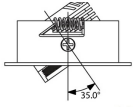

9001111 VERLENGSNOER LED 3W 4-P 2M
9267206 JUMPER 3W

Toepassingsgebieden

- kantoorgebouw
- zorg
- scholen
- retail
- horeca
- entertainment
- woning(bouw)

Technische specificaties

Artikelklasse	Spots
Serie	NORTON SIRIUS II
Soort verlichtingsarmatuur	Spot
Geschikt voor opbouwmontage	Nee
Geschikt voor inbouwmontage	Ja
Geschikt voor plafondmontage	Ja
Geschikt voor pendelophanging	Nee
Geschikt voor truss montage	Nee
Geschikt voor voetstuk-/vloermontage	Nee
Geschikt voor stroomrailmontage	Nee
Geschikt voor klemmontage	Nee
Geschikt voor laagspannings-kabelsysteem	Ja
Verstelbaarheid	Zwenkbaar
Lamptype	LED niet uitwisselbaar
Kleurtemperatuur (K)	4000 tot 4000
Met lichtbron	Ja
Geschikt voor aantal lichtbronnen	1
Geschikt voor lampvermogen (W)	3 tot 3
Lamphouder	Geen
Nom. levensduur L70/B20 bij 25 °C	50000
Nom. omgevingstemperatuur volgens IEC62722-2-1 (°C)	10 tot 40
Max. systeemvermogen (W)	3
Lichtstroom (lm)	300 tot 300
Vermogensfactor	0.9
Effectieve lichtstroom volgens IEC 62722-2-1 (lm)	300
Specifieke lichtstroom armatuur (lm/W)	100
Lichtkleur	Wit
Geschikt voor wandmontage	Nee
Kleurweergave-index	80-89
Hoogte/diepte (mm)	22
Buitendiameter (mm)	50
Inbouwhoogte/diepte (mm)	50
Dimbaar DSI	Nee
Plaatdikte min (mm)	2
Plaatdikte max (mm)	18
Beschermingsgraad (IP)	IP20
Slagvastheid	IK08
Beschermingsklasse volgens IEC 61140	III