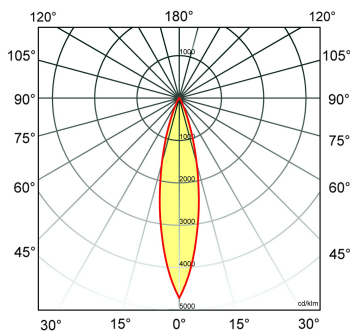

Toepassingsgebieden

- kantoorgebouw
- zorg
- scholen
- retail
- horeca
- entertainment
- woning(bouw)

Lichtdiagram

Technische specificaties

Artikelklasse	Spots
Serie	NORTON ORION II
Soort verlichtingsarmatuur	Spot
Geschikt voor opbouwmontage	Nee
Geschikt voor inbouwmontage	Ja
Geschikt voor plafondmontage	Ja
Geschikt voor pendelophanging	Nee
Geschikt voor truss montage	Nee
Geschikt voor voetstuk-/vloermontage	Nee
Geschikt voor stroomrailmontage	Nee
Geschikt voor klemmontage	Nee
Geschikt voor laagspannings-kabelsysteem	Ja
Verstelbaarheid	Niet verstelbaar
Lamptype	LED niet uitwisselbaar
Kleurtemperatuur (K)	4000 tot 4000
Met lichtbron	Ja
Geschikt voor aantal lichtbronnen	1
Geschikt voor lampvermogen (W)	3 tot 3
Lamphouder	Geen
Nom. levensduur L70/B20 bij 25 °C	50000
Nom. omgevingstemperatuur volgens IEC62722-2-1 (°C)	10 tot 40
Max. systeemvermogen (W)	3
Lichtstroom (lm)	300 tot 300
Vermogensfactor	0.9
Effectieve lichtstroom volgens IEC 62722-2-1 (lm)	300
Specifieke lichtstroom armatuur (lm/W)	100
Lichtkleur	Wit
Geschikt voor wandmontage	Nee