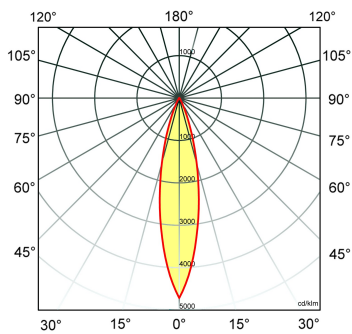

Toepassingsgebieden

- kantoorgebouw
- zorg
- scholen
- retail
- horeca
- entertainment
- woning(bouw)

Lichtdiagram

Technische specificaties

Artikelklasse	Spots
Serie	NORTON ORION II
Soort verlichtingsarmatuur	Spot
Geschikt voor opbouwmontage	Nee
Geschikt voor inbouwmontage	Ja
Geschikt voor plafondmontage	Ja
Geschikt voor pendelophanging	Nee
Geschikt voor truss montage	Nee
Geschikt voor voetstuk-/vloermontage	Nee
Geschikt voor stroomrailmontage	Nee
Geschikt voor klemmontage	Nee
Geschikt voor laagspannings-kabelsysteem	Ja
Verstelbaarheid	Niet verstelbaar
Lamptype	LED niet uitwisselbaar
Kleurtemperatuur (K)	2700 tot 2700
Met lichtbron	Ja
Geschikt voor aantal lichtbronnen	1
Geschikt voor lampvermogen (W)	3 tot 3
Lamphouder	Geen
Nom. levensduur L70/B20 bij 25 °C	50000
Nom. omgevingstemperatuur volgens IEC62722-2-1 (°C)	10 tot 40
Max. systeemvermogen (W)	3
Lichtstroom (lm)	280 tot 280
Vermogensfactor	0.9
Effectieve lichtstroom volgens IEC 62722-2-1 (lm)	280
Specifieke lichtstroom armatuur (lm/W)	93
Lichtkleur	Wit
Geschikt voor wandmontage	Nee