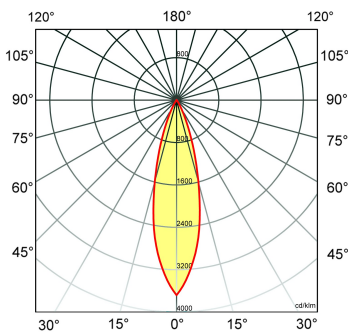

Toepassingsgebieden

- kantoorgebouw
- zorg
- scholen
- retail
- horeca
- entertainment
- woning(bouw)

Lichtdiagram

Technische specificaties

Artikelklasse	Spots
Serie	NORTON ORION II
Soort verlichtingsarmatuur	Spot
Geschikt voor opbouwmontage	Nee
Geschikt voor inbouwmontage	Ja
Geschikt voor plafondmontage	Ja
Geschikt voor pendelophanging	Nee
Geschikt voor truss montage	Nee
Geschikt voor voetstuk-/vloermontage	Nee
Geschikt voor stroomrailmontage	Nee
Geschikt voor klemmontage	Nee
Geschikt voor laagspannings-kabelsysteem	Ja
Verstelbaarheid	Niet verstelbaar
Lamptype	LED niet uitwisselbaar
Kleurtemperatuur (K)	3000 tot 3000
Met lichtbron	Ja
Geschikt voor aantal lichtbronnen	1
Geschikt voor lampvermogen (W)	3 tot 3
Lamphouder	Geen
Nom. levensduur L70/B20 bij 25 °C	50000
Nom. omgevingstemperatuur volgens IEC62722-2-1 (°C)	10 tot 40
Max. systeemvermogen (W)	3
Lichtstroom (lm)	300 tot 300
Vermogensfactor	0.9
Effectieve lichtstroom volgens IEC 62722-2-1 (lm)	300
Specifieke lichtstroom armatuur (lm/W)	100
Lichtkleur	Wit
Geschikt voor wandmontage	Nee