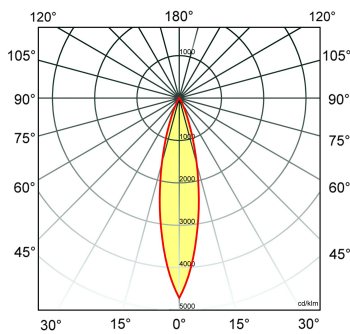

Toepassingsgebieden

- kantoorgebouw
- zorg
- scholen
- retail
- horeca
- entertainment
- woning(bouw)

Lichtdiagram

Technische specificaties

Artikelklasse	Spots
Serie	NORTON AVIOR II
Soort verlichtingsarmatuur	Spot
Geschikt voor opbouwmontage	Nee
Geschikt voor inbouwmontage	Ja
Geschikt voor plafondmontage	Ja
Geschikt voor pendelophanging	Nee
Geschikt voor truss montage	Nee
Geschikt voor voetstuk-/vloermontage	Nee
Geschikt voor stroomrailmontage	Nee
Geschikt voor klemmontage	Nee
Geschikt voor laagspannings-kabelsysteem	Ja
Verstelbaarheid	Niet verstelbaar
Lamptype	LED niet uitwisselbaar
Kleurtemperatuur (K)	2700 tot 2700
Met lichtbron	Ja
Geschikt voor aantal lichtbronnen	1
Geschikt voor lampvermogen (W)	3 tot 3
Lamphouder	Geen
Nom. levensduur L70/B20 bij 25 °C	50000
Nom. omgevingstemperatuur volgens IEC62722-2-1 (°C)	10 tot 40
Max. systeemvermogen (W)	3
Lichtstroom (lm)	280 tot 280
Vermogensfactor	0.9
Effectieve lichtstroom volgens IEC 62722-2-1 (lm)	280
Specifieke lichtstroom armatuur (lm/W)	93
Lichtkleur	Wit
Geschikt voor wandmontage	Nee