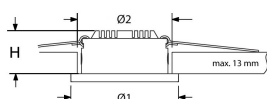

Gerelateerde artikelen

Artikelnummer	Omschrijving
9000001	DRIVER