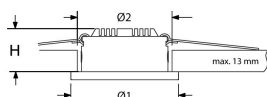

Gerelateerde artikelen

Artikelnummer	Omschrijving
9000001	DRIVER