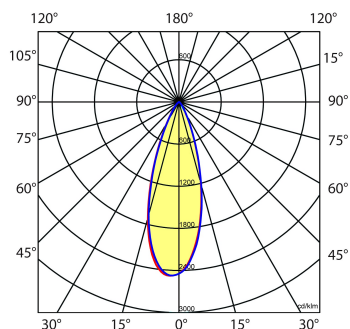

Stralingshoek: standaard 36°, optioneel 15° of 24°.

Norton armaturen zijn verkrijgbaar via de elektrotechnische en verlichtingsgroothandel.

Ø1	Ø2	Inbouwhoogte
60	55	100

Toepassingsgebieden

- kantoorgebouw
- zorg
- scholen
- retail
- horeca
- entertainment
- woning(bouw)

Lichtdiagram

Technische specificaties

Artikelklasse	Spots
Serie	MUS-S
Soort verlichtingsarmatuur	Spot
Geschikt voor opbouwmontage	Nee
Geschikt voor inbouwmontage	Ja
Geschikt voor plafondmontage	Ja
Geschikt voor pendelophanging	Nee
Geschikt voor truss montage	Nee
Geschikt voor voetstuk-/vloermontage	Nee
Geschikt voor stroomrailmontage	Nee
Geschikt voor klemmontage	Nee
Geschikt voor laagspannings-kabelsysteem	Nee
Verstelbaarheid	Niet verstelbaar
Lamptype	LED niet uitwisselbaar
Kleurtemperatuur (K)	2700 tot 2700
Met lichtbron	Ja
Geschikt voor aantal lichtbronnen	1
Lamphouder	Geen
Nom. levensduur L80/B10 bij 25 °C (h)	50000
Nom. omgevingstemperatuur volgens IEC62722-2-1 (°C)	10 tot 35
Max. systeemvermogen (W)	6
Lichtstroom (lm)	600 tot 600
Lichtstroom 1 (lm)	600
Vermogensfactor	0.9
Effectieve lichtstroom volgens IEC 62722-2-1 (lm)	600
Specifieke lichtstroom armatuur (lm/W)	100
Lichtkleur	Wit
Geschikt voor wandmontage	Nee
Kleurweergave-index	90-100
Kleur consistentie (McAdam ellips)	SDCM3
Hoogte/diepte (mm)	56
Buitendiameter (mm)	60
Inbouwhoogte/diepte (mm)	100
Dimbaar DSI	Nee
Plaatdikte min (mm)	2
Plaatdikte max (mm)	25
Beschermingsgraad (IP)	IP20
Slagvastheid	IK07