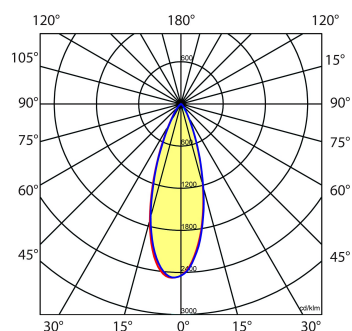

Lichtdiagram

Technische specificaties

Artikelklasse	Spots
Serie	MUS-S
Soort verlichtingsarmatuur	Spot
Geschikt voor opbouwmontage	Nee
Geschikt voor inbouwmontage	Ja
Geschikt voor plafondmontage	Ja
Geschikt voor pendelophanging	Nee
Geschikt voor truss montage	Nee
Geschikt voor voetstuk-/vloermontage	Nee
Geschikt voor stroomrailmontage	Nee
Geschikt voor klemmontage	Nee
Geschikt voor laagspannings-kabelsysteem	Nee
Verstelbaarheid	Niet verstelbaar
Lamptype	LED niet uitwisselbaar
Kleurtemperatuur (K)	3000 tot 3000
Met lichtbron	Ja
Geschikt voor aantal lichtbronnen	1
Lamphouder	Geen
Nom. levensduur L80/B10 bij 25 °C (h)	50000
Nom. omgevingstemperatuur volgens IEC62722-2-1 (°C)	10 tot 35
Max. systeemvermogen (W)	6
Lichtstroom (lm)	600 tot 600
Lichtstroom 1 (lm)	600
Vermogensfactor	0.9
Effectieve lichtstroom volgens IEC 62722-2-1 (lm)	600
Specifieke lichtstroom armatuur (lm/W)	100
Lichtkleur	Wit
Geschikt voor wandmontage	Nee
Kleurweergave-index	90-100
Kleur consistentie (McAdam ellips)	SDCM3
Hoogte/diepte (mm)	56
Buitendiameter (mm)	60
Inbouwhoogte/diepte (mm)	100
Dimbaar DSI	Nee
Plaatdikte min (mm)	2
Plaatdikte max (mm)	25
Beschermingsgraad (IP)	IP20
Slagvastheid	IK07