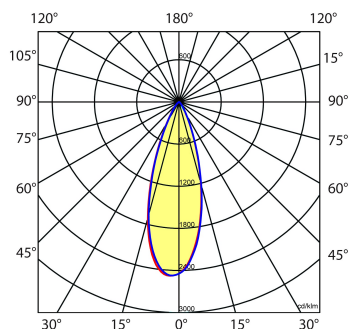

Stralingshoek: standaard 36°, optioneel 15° of 24°.

Norton armaturen zijn verkrijgbaar via de elektrotechnische en verlichtingsgroothandel.

Ø1	Ø2	Inbouwhoogte
60	55	100

Toepassingsgebieden

- kantoorgebouw
- zorg
- scholen
- retail
- horeca
- entertainment
- woning(bouw)

Lichtdiagram

Technische specificaties

Artikelklasse	Spots
Serie	MUS-S
Soort verlichtingsarmatuur	Spot
Geschikt voor opbouwmontage	Nee
Geschikt voor inbouwmontage	Ja
Geschikt voor plafondmontage	Ja
Geschikt voor pendelophanging	Nee
Geschikt voor truss montage	Nee
Geschikt voor voetstuk-/vloermontage	Nee
Geschikt voor stroomrailmontage	Nee
Geschikt voor klemmontage	Nee
Geschikt voor laagspannings-kabelsysteem	Nee
Verstelbaarheid	Niet verstelbaar
Lamptype	LED niet uitwisselbaar
Kleurtemperatuur (K)	3000 tot 3000
Met lichtbron	Ja
Geschikt voor aantal lichtbronnen	1
Lamphouder	Geen
Nom. levensduur L80/B10 bij 25 °C (h)	50000
Nom. omgevingstemperatuur volgens IEC62722-2-1 (°C)	10 tot 35
Max. systeemvermogen (W)	6
Lichtstroom (lm)	600 tot 600
Lichtstroom 1 (lm)	600
Vermogensfactor	0.9
Effectieve lichtstroom volgens IEC 62722-2-1 (lm)	600
Specifieke lichtstroom armatuur (lm/W)	100
Lichtkleur	Wit
Geschikt voor wandmontage	Nee
Kleurweergave-index	90-100
Kleur consistentie (McAdam ellips)	SDCM3
Hoogte/diepte (mm)	56
Buitendiameter (mm)	60
Inbouwhoogte/diepte (mm)	100
Dimbaar DSI	Nee
Plaatdikte min (mm)	2
Plaatdikte max (mm)	25
Beschermingsgraad (IP)	IP20
Slagvastheid	IK07