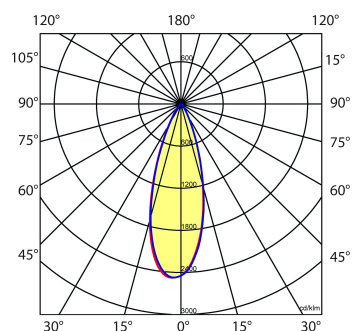

Stralingshoek: standaard 36°, optioneel 15° of 24°.

Norton armaturen zijn verkrijgbaar via de elektrotechnische en verlichtingsgroothandel.

Ø1	Ø2	Inbouwhoogte
60	55	100

Toepassingsgebieden

- kantoorgebouw
- zorg
- scholen
- retail
- horeca
- entertainment
- woning(bouw)

Lichtdiagram

Technische specificaties

Artikelklasse	Spots
Serie	MUS-S
Soort verlichtingsarmatuur	Spot
Geschikt voor opbouwmontage	Nee
Geschikt voor inbouwmontage	Ja
Geschikt voor plafondmontage	Ja
Geschikt voor pendelophanging	Nee
Geschikt voor truss montage	Nee
Geschikt voor voetstuk-/vloermontage	Nee
Geschikt voor stroomrailmontage	Nee
Geschikt voor klemmontage	Nee
Geschikt voor laagspannings-kabelsysteem	Nee
Verstelbaarheid	Niet verstelbaar
Lamptype	LED niet uitwisselbaar
Kleurtemperatuur (K)	4000 tot 4000
Met lichtbron	Ja
Geschikt voor aantal lichtbronnen	1
Lamphouder	Geen
Nom. levensduur L80/B10 bij 25 °C (h)	50000
Nom. omgevingstemperatuur volgens IEC62722-2-1 (°C)	10 tot 35
Max. systeemvermogen (W)	6
Lichtstroom (lm)	600 tot 600
Lichtstroom 1 (lm)	600
Vermogensfactor	0.9
Effectieve lichtstroom volgens IEC 62722-2-1 (lm)	600
Specifieke lichtstroom armatuur (lm/W)	100
Lichtkleur	Wit
Geschikt voor wandmontage	Nee
Kleurweergave-index	90-100
Kleur consistentie (McAdam ellips)	SDCM3
Hoogte/diepte (mm)	56
Buitendiameter (mm)	60
Inbouwhoogte/diepte (mm)	100
Dimbaar DSI	Nee
Plaatdikte min (mm)	2
Plaatdikte max (mm)	25
Beschermingsgraad (IP)	IP20
Slagvastheid	IK07