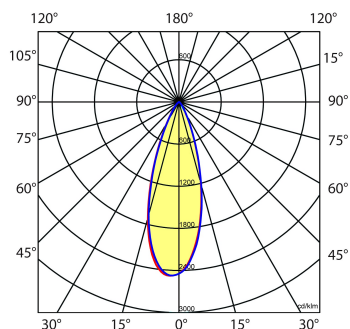

Stralingshoek: standaard 36°, optioneel 15° of 24°.

Norton armaturen zijn verkrijgbaar via de elektrotechnische en verlichtingsgroothandel.

Ø1	Ø2	Inbouwhoogte
60	55	100

Toepassingsgebieden

- kantoorgebouw
- zorg
- scholen
- retail
- horeca
- entertainment
- woning(bouw)

Lichtdiagram

Technische specificaties

Artikelklasse	Spots
Serie	MUS-S
Soort verlichtingsarmatuur	Spot
Geschikt voor opbouwmontage	Nee
Geschikt voor inbouwmontage	Ja
Geschikt voor plafondmontage	Ja
Geschikt voor pendelophanging	Nee
Geschikt voor truss montage	Nee
Geschikt voor voetstuk-/vloermontage	Nee
Geschikt voor stroomrailmontage	Nee
Geschikt voor klemmontage	Nee
Geschikt voor laagspannings-kabelsysteem	Nee
Verstelbaarheid	Niet verstelbaar
Lamptype	LED niet uitwisselbaar
Kleurtemperatuur (K)	4000 tot 4000
Met lichtbron	Ja
Geschikt voor aantal lichtbronnen	1
Lamphouder	Geen
Nom. levensduur L80/B10 bij 25 °C (h)	50000
Nom. omgevingstemperatuur volgens IEC62722-2-1 (°C)	10 tot 35
Max. systeemvermogen (W)	6
Lichtstroom (lm)	600 tot 600
Lichtstroom 1 (lm)	600
Vermogensfactor	0.9
Effectieve lichtstroom volgens IEC 62722-2-1 (lm)	600
Specifieke lichtstroom armatuur (lm/W)	100
Lichtkleur	Wit
Geschikt voor wandmontage	Nee
Kleurweergave-index	90-100
Kleur consistentie (McAdam ellips)	SDCM3
Hoogte/diepte (mm)	56
Buitendiameter (mm)	60
Inbouwhoogte/diepte (mm)	100
Dimbaar DSI	Nee
Plaatdikte min (mm)	2
Plaatdikte max (mm)	25
Beschermingsgraad (IP)	IP20
Slagvastheid	IK07