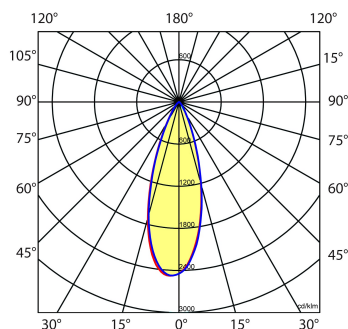

Lichtdiagram

Technische specificaties

Artikelklasse	Spots
Serie	MUS-S
Soort verlichtingsarmatuur	Spot
Geschikt voor opbouwmontage	Nee
Geschikt voor inbouwmontage	Ja
Geschikt voor plafondmontage	Ja
Geschikt voor pendelophanging	Nee
Geschikt voor truss montage	Nee
Geschikt voor voetstuk-/vloermontage	Nee
Geschikt voor stroomrailmontage	Nee
Geschikt voor klemmontage	Nee
Geschikt voor laagspannings-kabelsysteem	Nee
Verstelbaarheid	Niet verstelbaar
Lamptype	LED niet uitwisselbaar
Kleurtemperatuur (K)	3000 tot 3000
Met lichtbron	Ja
Geschikt voor aantal lichtbronnen	1
Lamphouder	Geen
Nom. levensduur L80/B10 bij 25 °C (h)	50000
Nom. omgevingstemperatuur volgens IEC62722-2-1 (°C)	10 tot 35
Max. systeemvermogen (W)	10
Lichtstroom (lm)	1000 tot 1000
Lichtstroom 1 (lm)	1000
Vermogensfactor	0.9
Effectieve lichtstroom volgens IEC 62722-2-1 (lm)	1000
Specifieke lichtstroom armatuur (lm/W)	100
Lichtkleur	Wit
Geschikt voor wandmontage	Nee
Kleurweergave-index	90-100
Kleur consistentie (McAdam ellips)	SDCM3
Hoogte/diepte (mm)	63
Buitendiameter (mm)	70
Inbouwhoogte/diepte (mm)	100
Dimbaar DSI	Nee
Plaatdikte min (mm)	2
Plaatdikte max (mm)	25
Beschermingsgraad (IP)	IP20
Slagvastheid	IK07