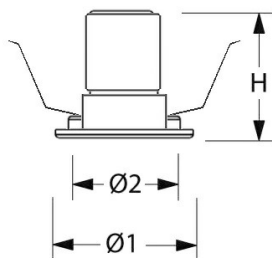

Toepassingsgebieden

- kantoorgebouw
- zorg
- scholen
- retail
- horeca
- entertainment
- woning(bouw)