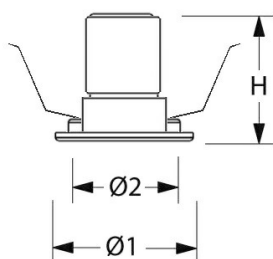

Toepassingsgebieden

- kantoorgebouw
- zorg
- scholen
- retail
- horeca
- entertainment
- woning(bouw)