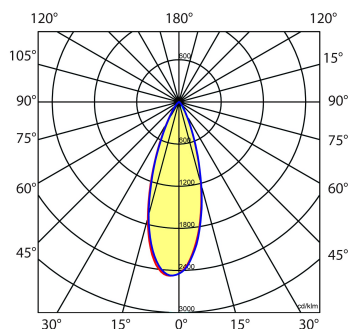

Stralingshoek: standaard 36°, optioneel 15° of 24°.

Norton armaturen zijn verkrijgbaar via de elektrotechnische en verlichtingsgroothandel.

Ø1	Ø2	Inbouwhoogte
60	55	100

Toepassingsgebieden

- kantoorgebouw
- zorg
- scholen
- retail
- horeca
- entertainment
- woning(bouw)

Lichtdiagram

Technische specificaties

Artikelklasse	Spots
Serie	MUS-S
Soort verlichtingsarmatuur	Spot
Geschikt voor opbouwmontage	Nee
Geschikt voor inbouwmontage	Ja
Geschikt voor plafondmontage	Ja
Geschikt voor pendelophanging	Nee
Geschikt voor truss montage	Nee
Geschikt voor voetstuk-/vloermontage	Nee
Geschikt voor stroomrailmontage	Nee
Geschikt voor klemmontage	Nee
Geschikt voor laagspannings-kabelsysteem	Nee
Verstelbaarheid	Niet verstelbaar
Lamptype	LED niet uitwisselbaar
Kleurtemperatuur (K)	3000 tot 3000
Met lichtbron	Ja
Geschikt voor aantal lichtbronnen	1
Lamphouder	Geen
Nom. levensduur L80/B10 bij 25 °C (h)	50000
Nom. omgevingstemperatuur volgens IEC62722-2-1 (°C)	10 tot 35
Max. systeemvermogen (W)	6
Lichtstroom (lm)	600 tot 600
Lichtstroom 1 (lm)	600
Vermogensfactor	0.9
Effectieve lichtstroom volgens IEC 62722-2-1 (lm)	600
Specifieke lichtstroom armatuur (lm/W)	100
Lichtkleur	Wit
Geschikt voor wandmontage	Nee
Kleurweergave-index	90-100
Kleur consistentie (McAdam ellips)	SDCM3
Hoogte/diepte (mm)	56
Buitendiameter (mm)	60
Inbouwhoogte/diepte (mm)	100
Dimbaar DSI	Nee
Plaatdikte min (mm)	2
Plaatdikte max (mm)	25
Beschermingsgraad (IP)	IP20
Slagvastheid	IK07