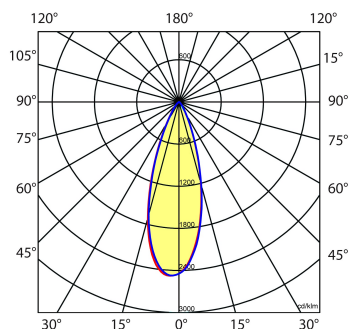

Stralingshoek: standaard 36°, optioneel 15° of 24°.

Norton armaturen zijn verkrijgbaar via de elektrotechnische en verlichtingsgroothandel.

Ø1	Ø2	Inbouwhoogte
70	65	100

Toepassingsgebieden

- kantoorgebouw
- zorg
- scholen
- retail
- horeca
- entertainment
- woning(bouw)

Lichtdiagram

Technische specificaties

Artikelklasse	Spots
Serie	MUS-S
Soort verlichtingsarmatuur	Spot
Geschikt voor opbouwmontage	Nee
Geschikt voor inbouwmontage	Ja
Geschikt voor plafondmontage	Ja
Geschikt voor pendelophanging	Nee
Geschikt voor truss montage	Nee
Geschikt voor voetstuk-/vloermontage	Nee
Geschikt voor stroomrailmontage	Nee
Geschikt voor klemmontage	Nee
Geschikt voor laagspannings-kabelsysteem	Nee
Verstelbaarheid	Niet verstelbaar
Lamptype	LED niet uitwisselbaar
Kleurtemperatuur (K)	3000 tot 3000
Met lichtbron	Ja
Geschikt voor aantal lichtbronnen	1
Lamphouder	Geen
Nom. levensduur L80/B10 bij 25 °C (h)	50000
Nom. omgevingstemperatuur volgens IEC62722-2-1 (°C)	10 tot 35
Max. systeemvermogen (W)	10
Lichtstroom (lm)	1000 tot 1000
Lichtstroom 1 (lm)	1000
Vermogensfactor	0.9
Effectieve lichtstroom volgens IEC 62722-2-1 (lm)	1000
Specifieke lichtstroom armatuur (lm/W)	100
Lichtkleur	Wit
Geschikt voor wandmontage	Nee
Kleurweergave-index	90-100
Kleur consistentie (McAdam ellips)	SDCM3
Hoogte/diepte (mm)	63
Buitendiameter (mm)	70
Inbouwhoogte/diepte (mm)	100
Dimbaar DSI	Nee
Plaatdikte min (mm)	2
Plaatdikte max (mm)	25
Beschermingsgraad (IP)	IP20
Slagvastheid	IK07