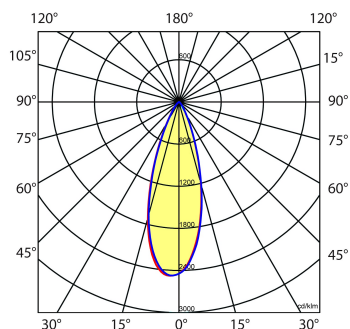

Stralingshoek: standaard 36°, optioneel 15° of 24°.

Norton armaturen zijn verkrijgbaar via de elektrotechnische en verlichtingsgroothandel.

Ø1	Ø2	Inbouwhoogte
70	65	100

Toepassingsgebieden

- kantoorgebouw
- zorg
- scholen
- retail
- horeca
- entertainment
- woning(bouw)

Lichtdiagram

Technische specificaties

Artikelklasse	Spots
Serie	MUS-S
Soort verlichtingsarmatuur	Spot
Geschikt voor opbouwmontage	Nee
Geschikt voor inbouwmontage	Ja
Geschikt voor plafondmontage	Ja
Geschikt voor pendelophanging	Nee
Geschikt voor truss montage	Nee
Geschikt voor voetstuk-/vloermontage	Nee
Geschikt voor stroomrailmontage	Nee
Geschikt voor klemmontage	Nee
Geschikt voor laagspannings-kabelsysteem	Nee
Verstelbaarheid	Niet verstelbaar
Lamptype	LED niet uitwisselbaar
Kleurtemperatuur (K)	4000 tot 4000
Met lichtbron	Ja
Geschikt voor aantal lichtbronnen	1
Lamphouder	Geen
Nom. levensduur L80/B10 bij 25 °C (h)	50000
Nom. omgevingstemperatuur volgens IEC62722-2-1 (°C)	10 tot 35
Max. systeemvermogen (W)	10
Lichtstroom (lm)	1000 tot 1000
Lichtstroom 1 (lm)	1000
Vermogensfactor	0.9
Effectieve lichtstroom volgens IEC 62722-2-1 (lm)	1000
Specifieke lichtstroom armatuur (lm/W)	100
Lichtkleur	Wit
Geschikt voor wandmontage	Nee
Kleurweergave-index	90-100
Kleur consistentie (McAdam ellips)	SDCM3
Hoogte/diepte (mm)	63
Buitendiameter (mm)	70
Inbouwhoogte/diepte (mm)	100
Dimbaar DSI	Nee
Plaatdikte min (mm)	2
Plaatdikte max (mm)	25
Beschermingsgraad (IP)	IP20
Slagvastheid	IK07