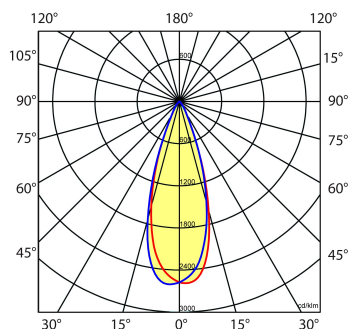

Stralingshoek: standaard 36°, optioneel 15° of 24°.

Norton armaturen zijn verkrijgbaar via de elektrotechnische en verlichtingsgroothandel.

Ø1	Ø2	Inbouwhoogte
80	75	120

Toepassingsgebieden

- kantoorgebouw
- zorg
- scholen
- retail
- horeca
- entertainment
- woning(bouw)

Lichtdiagram

Technische specificaties

Artikelklasse	Spots
Serie	MUS-S
Soort verlichtingsarmatuur	Spot
Geschikt voor opbouwmontage	Nee
Geschikt voor inbouwmontage	Ja
Geschikt voor plafondmontage	Ja
Geschikt voor pendelophanging	Nee
Geschikt voor truss montage	Nee
Geschikt voor voetstuk-/vloermontage	Nee
Geschikt voor stroomrailmontage	Nee
Geschikt voor klemmontage	Nee
Geschikt voor laagspannings-kabelsysteem	Nee
Verstelbaarheid	Niet verstelbaar
Lamptype	LED niet uitwisselbaar
Kleurtemperatuur (K)	3000 tot 3000
Met lichtbron	Ja
Geschikt voor aantal lichtbronnen	1
Lamphouder	Geen
Nom. levensduur L80/B10 bij 25 °C (h)	50000
Nom. omgevingstemperatuur volgens IEC62722-2-1 (°C)	10 tot 35
Max. systeemvermogen (W)	15
Lichtstroom (lm)	1500 tot 1500
Lichtstroom 1 (lm)	1500
Vermogensfactor	0.9
Effectieve lichtstroom volgens IEC 62722-2-1 (lm)	1500
Specifieke lichtstroom armatuur (lm/W)	100
Lichtkleur	Wit
Geschikt voor wandmontage	Nee
Kleurweergave-index	90-100
Kleur consistentie (McAdam ellips)	SDCM3
Hoogte/diepte (mm)	74
Buitendiameter (mm)	80
Inbouwhoogte/diepte (mm)	120
Dimbaar DSI	Nee
Plaatdikte min (mm)	2
Plaatdikte max (mm)	25
Beschermingsgraad (IP)	IP20
Slagvastheid	IK07