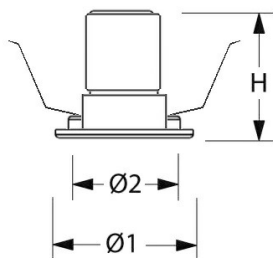

Toepassingsgebieden

- kantoorgebouw
- zorg
- scholen
- retail
- horeca
- entertainment
- woning(bouw)