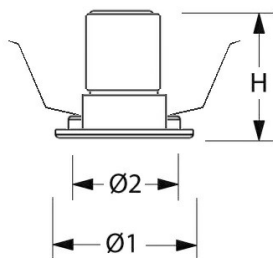

Norton armaturen zijn verkrijgbaar via de elektrotechnische en verlichtingsgroothandel.

Ø1	Ø2	Inbouwhoogte
80	75	120