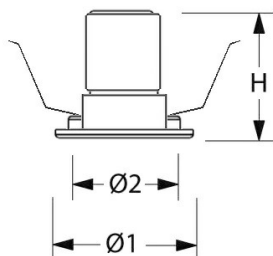

Toepassingsgebieden

- kantoorgebouw
- zorg
- scholen
- retail
- horeca
- entertainment
- woning(bouw)