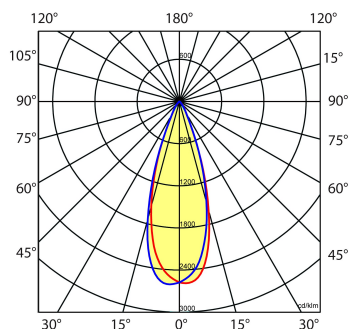

Stralingshoek: standaard 36°, optioneel 15° of 24°.

Norton armaturen zijn verkrijgbaar via de elektrotechnische en verlichtingsgroothandel.

Ø1	Ø2	Inbouwhoogte
80	75	120

Toepassingsgebieden

- kantoorgebouw
- zorg
- scholen
- retail
- horeca
- entertainment
- woning(bouw)

Lichtdiagram

Technische specificaties

Artikelklasse	Spots
Serie	MUS-S
Soort verlichtingsarmatuur	Spot
Geschikt voor opbouwmontage	Nee
Geschikt voor inbouwmontage	Ja
Geschikt voor plafondmontage	Ja
Geschikt voor pendelophanging	Nee
Geschikt voor truss montage	Nee
Geschikt voor voetstuk-/vloermontage	Nee
Geschikt voor stroomrailmontage	Nee
Geschikt voor klemmontage	Nee
Geschikt voor laagspannings-kabelsysteem	Nee
Verstelbaarheid	Niet verstelbaar
Lamptype	LED niet uitwisselbaar
Kleurtemperatuur (K)	4000 tot 4000
Met lichtbron	Ja
Geschikt voor aantal lichtbronnen	1
Lamphouder	Geen
Nom. levensduur L80/B10 bij 25 °C (h)	50000
Nom. omgevingstemperatuur volgens IEC62722-2-1 (°C)	10 tot 35
Max. systeemvermogen (W)	15
Lichtstroom (lm)	1500 tot 1500
Lichtstroom 1 (lm)	1500
Vermogensfactor	0.9
Effectieve lichtstroom volgens IEC 62722-2-1 (lm)	1500
Specifieke lichtstroom armatuur (lm/W)	100
Lichtkleur	Wit
Geschikt voor wandmontage	Nee
Kleurweergave-index	90-100
Kleur consistentie (McAdam ellips)	SDCM3
Hoogte/diepte (mm)	74
Buitendiameter (mm)	80
Inbouwhoogte/diepte (mm)	120
Dimbaar DSI	Nee
Plaatdikte min (mm)	2
Plaatdikte max (mm)	25
Beschermingsgraad (IP)	IP20
Slagvastheid	IK07