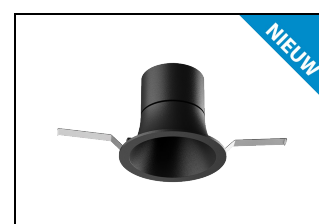

## MUS-U

Inbouwspot.

#### MUS-U: modulaire inbouwspot met UGR <19

De strak vormgegeven MUS is de nieuwste inbouwspot van Norton. De modulaire opbouw van deze serie biedt veel flexibiliteit in je ontwerp. Dankzij de verschillende diameters en gradenbundels kun je in een ruimte spelen met diverse accenten. Deze serie is uitermate geschikt voor toepassing in o.a. showrooms, kantoorruimten en entrees.

De MUS-U spot met UGR <19 is beschikbaar in wit en zwart. Leverbaar in 3 Wattages (6, 10 en 15W) en verschillende gradenbundels (15°, 24° of 36°).

MUS-U inbouwspots zijn een efficiënte en decoratieve oplossing voor algemene en accentverlichting. De spots hebben een uitstekende kleurweergave (CRI >90) en de fraai gesatineerde lens zorgt voor een gelijkmatig en zacht lichtbeeld. Bovendien is de MUS-U zeer eenvoudig te monteren.

De MUS is ook verkrijgbaar een standaard uitvoering ([MUS-S](#)) en een kantelbare uitvoering ([MUS-K](#)).