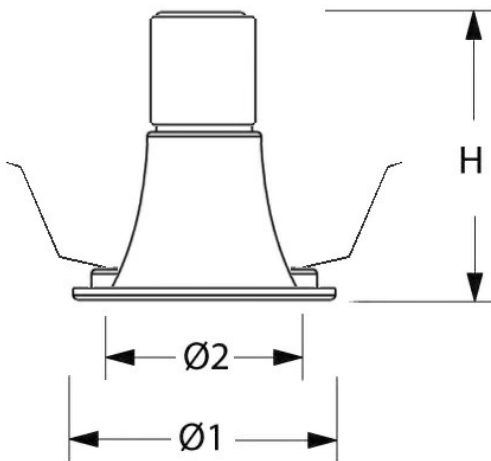

### Huis en reflector

Gegoten aluminium afgewerkt met een poedercoating in wit of zwart. Voorzien van geïntegreerde led, in 3000K en 4000K, en montageveren. Wordt geleverd inclusief driver.

Stralingshoek: standaard 36°, optioneel 15° of 24°.

Norton armaturen zijn verkrijgbaar via de elektrotechnische en verlichtingsgroothandel.

Ø1	Ø2	Inbouwhoogte
82	75	100
92	85	120
102	95	140

---