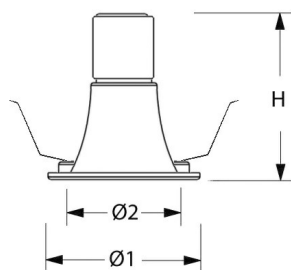

Stralingshoek: standaard 36°, optioneel 15° of 24°.

Norton armaturen zijn verkrijgbaar via de elektrotechnische en verlichtingsgroothandel.

Ø1	Ø2	Inbouwhoogte
82	75	100

Toepassingsgebieden

- kantoorgebouw
- zorg
- scholen
- retail
- horeca
- entertainment
- woning(bouw)

Technische specificaties

Artikelklasse
Serie

Spots
MUS-U

Soort verlichtingsarmatuur	Spot
Geschikt voor opbouwmontage	Nee
Geschikt voor inbouwmontage	Ja
Geschikt voor plafondmontage	Ja
Geschikt voor pendelophanging	Nee
Geschikt voor truss montage	Nee
Geschikt voor voetstuk-/vloermontage	Nee
Geschikt voor stroomrailmontage	Nee
Geschikt voor klemmontage	Nee
Geschikt voor laagspannings-kabelsysteem	Nee
Verstelbaarheid	Niet verstelbaar
Lamptype	LED niet uitwisselbaar
Kleurtemperatuur (K)	3000 tot 3000
Met lichtbron	Ja
Geschikt voor aantal lichtbronnen	1
Lamphouder	Geen
Nom. levensduur L80/B10 bij 25 °C (h)	50000
Nom. omgevingstemperatuur volgens IEC62722-2-1 (°C)	10 tot 35
Max. systeemvermogen (W)	6
Lichtstroom (lm)	600 tot 600
Lichtstroom 1 (lm)	600
Vermogensfactor	0.9
Effectieve lichtstroom volgens IEC 62722-2-1 (lm)	600
Specifieke lichtstroom armatuur (lm/W)	100
Lichtkleur	Wit
Geschikt voor wandmontage	Nee
Kleurweergave-index	90-100
Kleur consistentie (McAdam ellips)	SDCM3
Hoogte/diepte (mm)	73
Buitendiameter (mm)	82
Inbouwhoogte/diepte (mm)	100
Dimbaar DSI	Nee
Plaatdikte min (mm)	2
Plaatdikte max (mm)	25
Beschermingsgraad (IP)	IP20
Slagvastheid	IK07
Beschermingsklasse volgens IEC 61140	II
Materiaal behuizing	Aluminium
Oppervlaktebescherming	Poedercoating
Kleur behuizing	Wit
RAL-nummer (vergelijkbaar)	9016
Oppervlak geborsteld	Nee
Lichtverdeler	Focuslens
Lichtverdeling	Symmetrisch
Stralingshoek	21-40° - Mediumstralend
Lichtuittrede	Direct
Afdekking armatuur met thermisch isolatiemateriaal mogelijk	Nee
Geschikt voor beeldschermwerkplaats volgens EN 12464-1	Nee