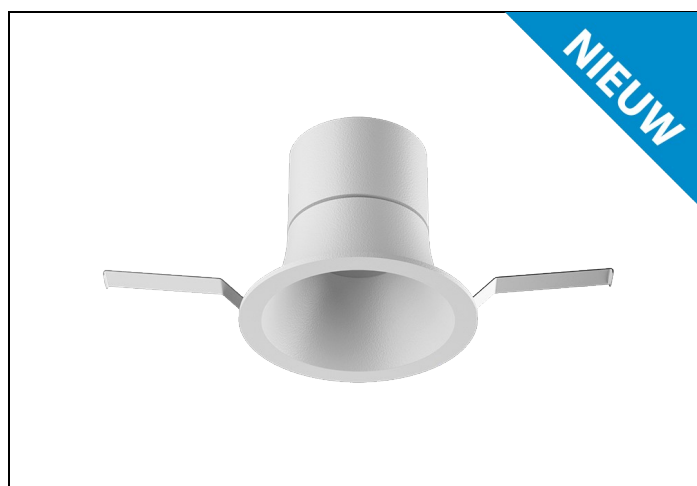

MUS-UW 93 6W 36° 600LM D75

Artikelnummer: 1947106831 EAN-code: 8715182185651

Productinformatie

Huis en reflector

Gegoten aluminium afgewerkt met een poedercoating in wit of zwart. Voorzien van geïntegreerde led, in 3000K en 4000K, en montageveren. Wordt geleverd inclusief driver.

Stralingshoek: standaard 36°, optioneel 15° of 24°.

Norton armaturen zijn verkrijgbaar via de elektrotechnische en verlichtingsgroothandel.

Ø1	Ø2	Inbouwhoogte
82	75	100