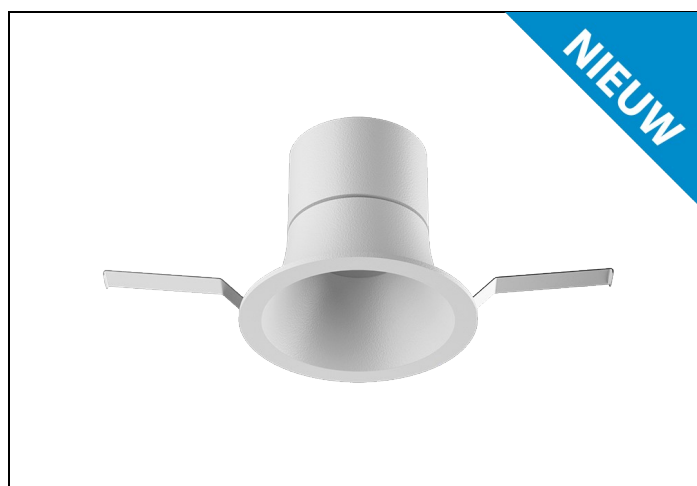

MUS-UW 93 6W 36° 600LM DIM D75

Artikelnummer: 1947106832 EAN-code: 8715182185668

Productinformatie

Huis en reflector

Gegoten aluminium afgewerkt met een poedercoating in wit of zwart. Voorzien van geïntegreerde led, in 3000K en 4000K, en montageveren. Wordt geleverd inclusief driver.

Stralingshoek: standaard 36°, optioneel 15° of 24°.

Norton armaturen zijn verkrijgbaar via de elektrotechnische en verlichtingsgroothandel.

Ø1	Ø2	Inbouwhoogte
82	75	100