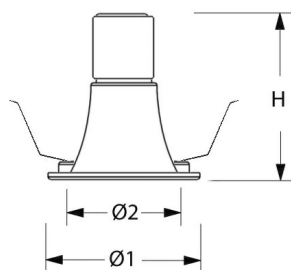

Stralingshoek: standaard 36°, optioneel 15° of 24°.

Norton armaturen zijn verkrijgbaar via de elektrotechnische en verlichtingsgroothandel.

Ø1	Ø2	Inbouwhoogte
82	75	100

Toepassingsgebieden

- kantoorgebouw
- zorg
- scholen
- retail
- horeca
- entertainment
- woning(bouw)

Technische specificaties

Artikelklasse
Serie

Spots
MUS-U

Soort verlichtingsarmatuur	Spot
Geschikt voor opbouwmontage	Nee
Geschikt voor inbouwmontage	Ja
Geschikt voor plafondmontage	Ja
Geschikt voor pendelophanging	Nee
Geschikt voor truss montage	Nee
Geschikt voor voetstuk-/vloerontage	Nee
Geschikt voor stroomrailmontage	Nee
Geschikt voor klemmontage	Nee
Geschikt voor laagspannings-kabelsysteem	Nee
Verstelbaarheid	Niet verstelbaar
Lamptype	LED niet uitwisselbaar
Kleurtemperatuur (K)	3000 tot 3000
Met lichtbron	Ja
Geschikt voor aantal lichtbronnen	1
Lamphouder	Geen
Nom. levensduur L80/B10 bij 25 °C (h)	50000
Nom. omgevingstemperatuur volgens IEC62722-2-1 (°C)	10 tot 35
Max. systeemvermogen (W)	6
Lichtstroom (lm)	600 tot 600
Lichtstroom 1 (lm)	600
Vermogensfactor	0.9
Effectieve lichtstroom volgens IEC 62722-2-1 (lm)	600
Specifieke lichtstroom armatuur (lm/W)	100
Lichtkleur	Wit
Geschikt voor wandmontage	Nee
Kleurweergave-index	90-100
Kleur consistentie (McAdam ellips)	SDCM3
Hoogte/diepte (mm)	73
Buitendiameter (mm)	82
Inbouwhoogte/diepte (mm)	100
Dimbaar DSI	Nee
Plaatdikte min (mm)	2
Plaatdikte max (mm)	25
Beschermingsgraad (IP)	IP20
Slagvastheid	IK07
Beschermingsklasse volgens IEC 61140	II
Materiaal behuizing	Aluminium
Oppervlaktebescherming	Poedercoating
Kleur behuizing	Wit
RAL-nummer (vergelijkbaar)	9016
Oppervlak geborsteld	Nee
Lichtverdeler	Focuslens
Lichtverdeling	Symmetrisch
Stralingshoek	21-40° - Mediumstralend
Lichtuittrede	Direct
Afdekking armatuur met thermisch isolatiemateriaal mogelijk	Nee
Geschikt voor beeldschermwerkplaats volgens EN 12464-1	Nee