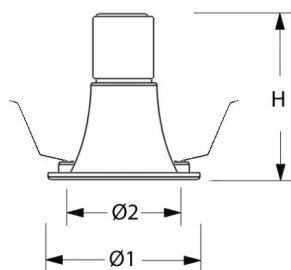

#### Huis en reflector

Gegoten aluminium afgewerkt met een poedercoating in wit of zwart. Voorzien van geïntegreerde led, in 3000K en 4000K, en montageveren. Inclusief driver en gemonteerd snoer.

Stralingshoek: standaard 36°, optioneel 15° of 24°.

Norton armaturen zijn verkrijgbaar via de elektrotechnische en verlichtingsgroothandel.

Ø1	Ø2	Inbouwhoogte
82	75	100

### Technische specificaties

Artikelklasse  
Serie

Spots  
MUS-U

Soort verlichtingsarmatuur	Spot
Geschikt voor opbouwmontage	Nee
Geschikt voor inbouwmontage	Ja
Geschikt voor plafondmontage	Ja
Geschikt voor pendelophanging	Nee
Geschikt voor truss montage	Nee
Geschikt voor voetstuk-/vloermontage	Nee
Geschikt voor stroomrailmontage	Nee
Geschikt voor klemmontage	Nee
Geschikt voor laagspannings-kabelsysteem	Nee
Verstelbaarheid	Niet verstelbaar
Lamptype	LED niet uitwisselbaar
Kleurtemperatuur (K)	4000 tot 4000
Met lichtbron	Ja
Geschikt voor aantal lichtbronnen	1
Lamphouder	Geen
Nom. levensduur L80/B10 bij 25 °C (h)	50000
Nom. omgevingstemperatuur volgens IEC62722-2-1 (°C)	10 tot 35
Max. systeemvermogen (W)	6
Lichtstroom (lm)	600 tot 600
Lichtstroom 1 (lm)	600
Vermogensfactor	0.9
Effectieve lichtstroom volgens IEC 62722-2-1 (lm)	600
Specifieke lichtstroom armatuur (lm/W)	100
Lichtkleur	Wit
Geschikt voor wandmontage	Nee
Kleurweergave-index	90-100
Kleur consistentie (McAdam ellips)	SDCM3
Hoogte/diepte (mm)	73
Buitendiameter (mm)	82
Inbouwhoogte/diepte (mm)	100
Dimbaar DSI	Nee
Plaatdikte min (mm)	2
Plaatdikte max (mm)	25
Beschermingsgraad (IP)	IP20
Slagvastheid	IK07
Beschermingsklasse volgens IEC 61140	II
Materiaal behuizing	Aluminium
Oppervlaktebescherming	Poedercoating
Kleur behuizing	Wit
RAL-nummer (vergelijkbaar)	9016
Oppervlak geborsteld	Nee
Lichtverdeler	Focuslens
Lichtverdeling	Symmetrisch
Stralingshoek	21-40° - Mediumstralend
Lichtuittrede	Direct
Afdekking armatuur met thermisch isolatiemateriaal mogelijk	Nee
Geschikt voor beeldschermwerkplaats volgens EN 12464-1	Nee