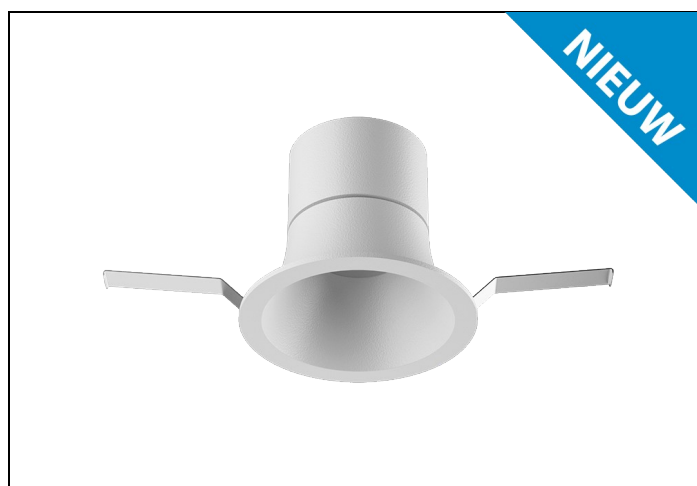

#### Huis en reflector

Gegoten aluminium afgewerkt met een poedercoating in wit of zwart. Voorzien van geïntegreerde led, in 3000K en 4000K, en montageveren. Inclusief driver en gemonteerd snoer.

Stralingshoek: standaard 36°, optioneel 15° of 24°.

Norton armaturen zijn verkrijgbaar via de elektrotechnische en verlichtingsgroothandel.

Ø1	Ø2	Inbouwhoogte
82	75	100

### Technische specificaties

Artikelklasse  
Serie

Spots  
MUS-U

Soort verlichtingsarmatuur	Spot
Geschikt voor opbouwmontage	Nee
Geschikt voor inbouwmontage	Ja
Geschikt voor plafondmontage	Ja
Geschikt voor pendelophanging	Nee
Geschikt voor truss montage	Nee
Geschikt voor voetstuk-/vloermontage	Nee
Geschikt voor stroomrailmontage	Nee
Geschikt voor klemmontage	Nee
Geschikt voor laagspannings-kabelsysteem	Nee
Verstelbaarheid	Niet verstelbaar
Lamptype	LED niet uitwisselbaar
Kleurtemperatuur (K)	4000 tot 4000
Met lichtbron	Ja
Geschikt voor aantal lichtbronnen	1
Lamphouder	Geen
Nom. levensduur L80/B10 bij 25 °C (h)	50000
Nom. omgevingstemperatuur volgens IEC62722-2-1 (°C)	10 tot 35
Max. systeemvermogen (W)	6
Lichtstroom (lm)	600 tot 600
Lichtstroom 1 (lm)	600
Vermogensfactor	0.9
Effectieve lichtstroom volgens IEC 62722-2-1 (lm)	600
Specifieke lichtstroom armatuur (lm/W)	100
Lichtkleur	Wit
Geschikt voor wandmontage	Nee
Kleurweergave-index	90-100
Kleur consistentie (McAdam ellips)	SDCM3
Hoogte/diepte (mm)	73
Buitendiameter (mm)	82
Inbouwhoogte/diepte (mm)	100
Dimbaar DSI	Nee
Plaatdikte min (mm)	2
Plaatdikte max (mm)	25
Beschermingsgraad (IP)	IP20
Slagvastheid	IK07
Beschermingsklasse volgens IEC 61140	II
Materiaal behuizing	Aluminium
Oppervlaktebescherming	Poedercoating
Kleur behuizing	Wit
RAL-nummer (vergelijkbaar)	9016
Oppervlak geborsteld	Nee
Lichtverdeler	Focuslens
Lichtverdeling	Symmetrisch
Stralingshoek	21-40° - Mediumstralend
Lichtuittrede	Direct
Afdekking armatuur met thermisch isolatiemateriaal mogelijk	Nee
Geschikt voor beeldschermwerkplaats volgens EN 12464-1	Nee