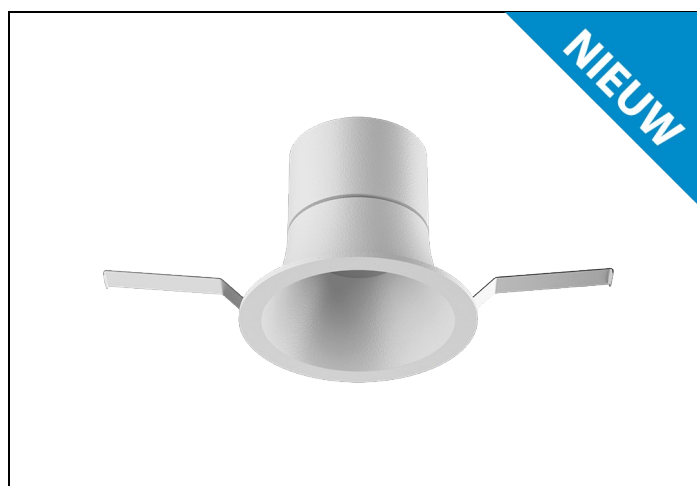

MUS-UW 93 10W 36° 1000LM DIM D85

Artikelnummer: 1947110832 EAN-code: 8715182185781

Productinformatie

Huis en reflector

Gegoten aluminium afgewerkt met een poedercoating in wit of zwart. Voorzien van geïntegreerde led, in 3000K en 4000K, en montageveren. Inclusief driver en gemonteerd snoer.

Stralingshoek: standaard 36°, optioneel 15° of 24°.

Norton armaturen zijn verkrijgbaar via de elektrotechnische en verlichtingsgroothandel.

Ø1	Ø2	Inbouwhoogte
92	85	120