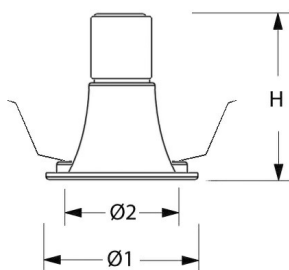

#### Huis en reflector

Gegoten aluminium afgewerkt met een poedercoating in wit of zwart. Voorzien van geïntegreerde led, in 3000K en 4000K, en montageveren. Inclusief driver en gemonteerd snoer.

Stralingshoek: standaard 36°, optioneel 15° of 24°.

Norton armaturen zijn verkrijgbaar via de elektrotechnische en verlichtingsgroothandel.

Ø1	Ø2	Inbouwhoogte
92	85	120

### Technische specificaties

Artikelklasse  
Serie

Spots  
MUS-U

Soort verlichtingsarmatuur	Spot
Geschikt voor opbouwmontage	Nee
Geschikt voor inbouwmontage	Ja
Geschikt voor plafondmontage	Ja
Geschikt voor pendelophanging	Nee
Geschikt voor truss montage	Nee
Geschikt voor voetstuk-/vloermontage	Nee
Geschikt voor stroomrailmontage	Nee
Geschikt voor klemmontage	Nee
Geschikt voor laagspannings-kabelsysteem	Nee
Verstelbaarheid	Niet verstelbaar
Lamptype	LED niet uitwisselbaar
Kleurtemperatuur (K)	3000 tot 3000
Met lichtbron	Ja
Geschikt voor aantal lichtbronnen	1
Lamphouder	Geen
Nom. levensduur L80/B10 bij 25 °C (h)	50000
Nom. omgevingstemperatuur volgens IEC62722-2-1 (°C)	10 tot 35
Max. systeemvermogen (W)	10
Lichtstroom (lm)	1000 tot 1000
Lichtstroom 1 (lm)	1000
Vermogensfactor	0.9
Effectieve lichtstroom volgens IEC 62722-2-1 (lm)	1000
Specifieke lichtstroom armatuur (lm/W)	100
Lichtkleur	Wit
Geschikt voor wandmontage	Nee
Kleurweergave-index	90-100
Kleur consistentie (McAdam ellips)	SDCM3
Hoogte/diepte (mm)	85
Buitendiameter (mm)	92
Inbouwhoogte/diepte (mm)	120
Dimbaar DSI	Nee
Plaatdikte min (mm)	2
Plaatdikte max (mm)	25
Beschermingsgraad (IP)	IP20
Slagvastheid	IK07
Beschermingsklasse volgens IEC 61140	II
Materiaal behuizing	Aluminium
Oppervlaktebescherming	Poedercoating
Kleur behuizing	Wit
RAL-nummer (vergelijkbaar)	9016
Oppervlak geborsteld	Nee
Lichtverdeler	Focuslens
Lichtverdeling	Symmetrisch
Stralingshoek	21-40° - Mediumstralend
Lichtuittrede	Direct
Afdekking armatuur met thermisch isolatiemateriaal mogelijk	Nee
Geschikt voor beeldschermwerkplaats volgens EN 12464-1	Nee